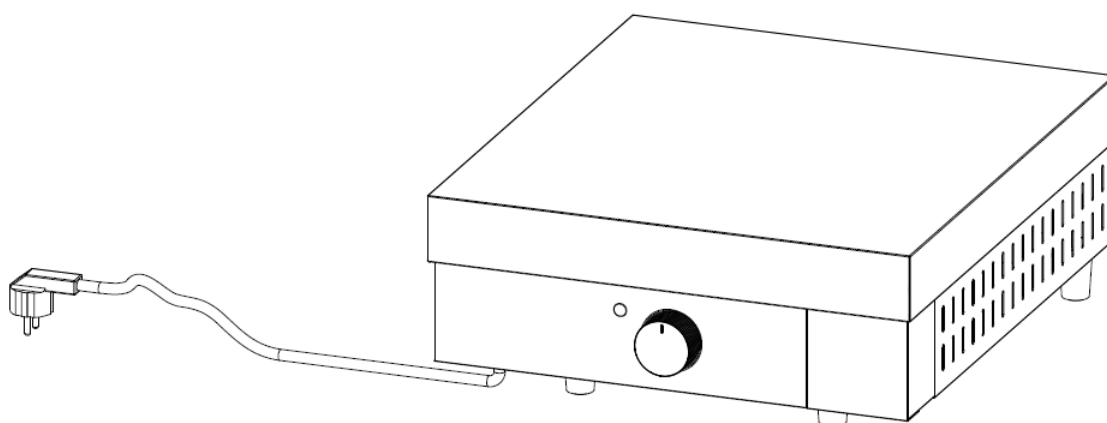

FINESTA ELECTRIQUE

20min

FINESTA ELECTRIQUE

FINESTA ELECTRIQUE

NO.	DESCRIPTION	QTY	NO.	DESCRIPTION	QTY
①		1	⑥		1
②		1	⑦		1
③		1	⑧		1
④		4	⑨		2
⑤		1			

NO.	DESCRIPTION	SPEC	QTY
A		M4×10	8PCS
B		M4	2PCS
C		M4	2PCS

FINESTA ELECTRIQUE

1

2

FINESTA ELECTRIQUE

FINESTA ELECTRIQUE

5

ATTENTION ! Ne pas fermer le couvercle pendant l'utilisation.
WARNING ! Do not close the lid during use.
¡ATENCIÓN ! No cierre la tapa durante el uso.
ATENÇÃO ! Não feche a tampa durante o uso.
ATTENZIONE ! Non chiudere il coperchio durante l'uso.
ACHTUNG ! Schließen Sie den Deckel nicht während des Gebrauchs.
LET OP ! Sluit het deksel niet tijdens gebruik