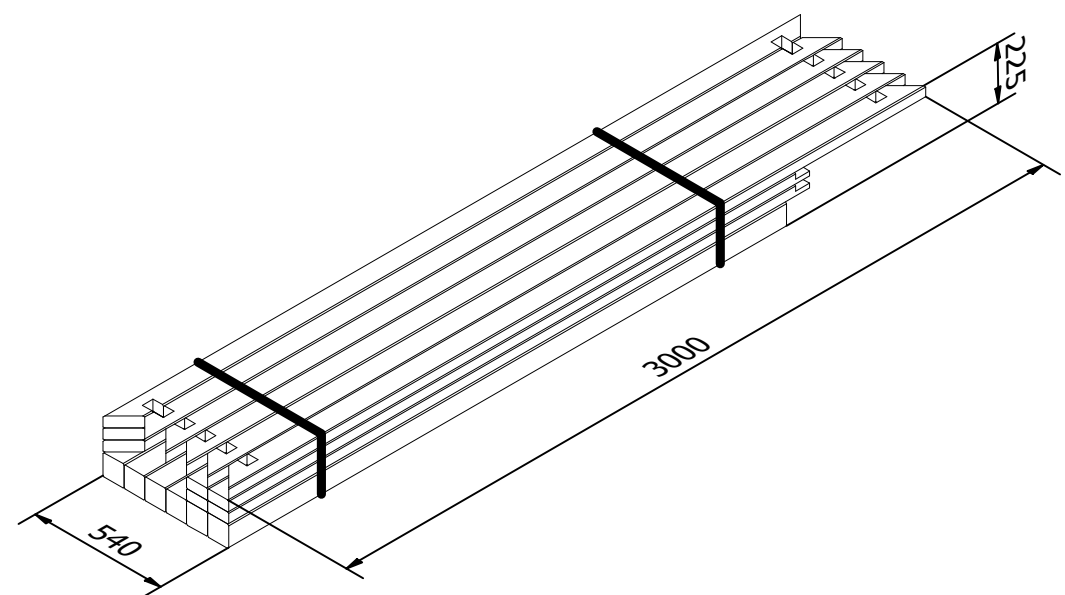

LISTA CZĘŚCI / PIECES		
ELEMENT	ILOŚĆ / QUANTITE	NAZWA CZĘŚCI / NOM DE LA PIECE
1	6 szt. / pc.	Kantówka / Poteau 90x90x2400 mm
2	4 szt. / pc.	Poprzeczka / Traverse 45x90x2500 mm
3	8 szt. / pc.	Raiter / Cavalier 45x90x3000 mm
4	12 szt. / pc.	Zastrzał / Equerre 45x90x500 mm

Data utworzenia/aktualizacji 07.11.2023	Rysował	Marika Błaszczyk	Materiał: Sosna	Objętość: 0,27864	Arkusz: 1/2
	Zatwierdził	Mateusz Biały			
	Impregnacja:	Zieleń			
	Pakowanie:	4 szt. / paleta			
Nr. Rysunku 23.11.09	Rysunek/nazwa: Pergola tarasowa 300x500x250			INDEX: CAR3X5	

Data utworzenia/aktualizacji 07.11.2023	Rysował	Marika Błaszczyk	Materiał: Sosna	Objętość: 0,27864	Arkusz: 2/2
	Zatwierdził	Mateusz Biały			
	Impregnacja:	Zieleń			
	Pakowanie:	4 szt. / paleta			
Nr. Rysunku 23.11.09	Rysunek/nazwa: Pergola tarasowa 300x500x250			INDEX: CAR3X5	