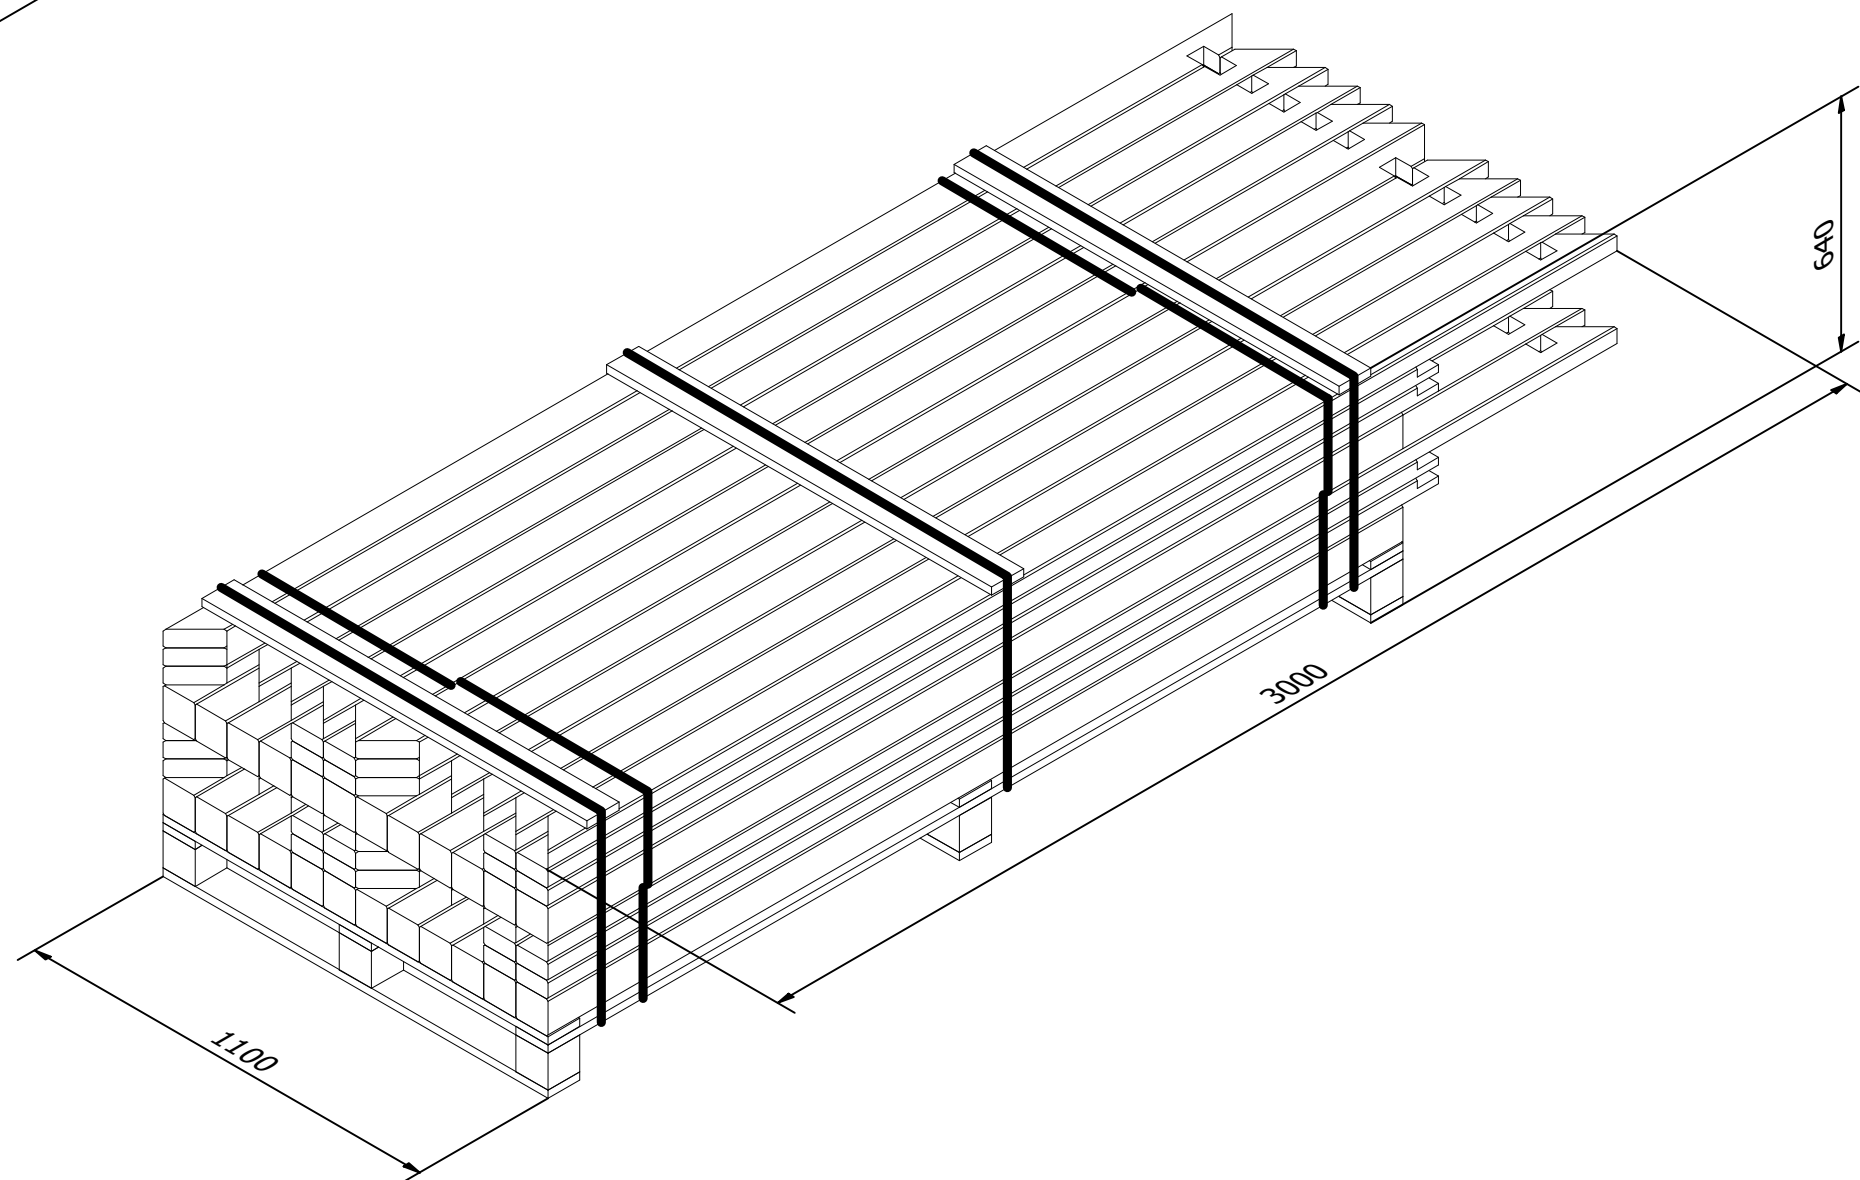

LISTA CZĘŚCI / PIECES		
ELEMENT	ILOŚĆ / QUANTITE	NAZWA CZĘŚCI / NOM DE LA PIECE
1	6 szt. / pc.	Kantówka / Poteau 90x90x2400 mm
2	4 szt. / pc.	Poprzeczka / Traverse 45x90x2500 mm
3	8 szt. / pc.	Raiter / Cavalier 45x90x3000 mm
4	12 szt. / pc.	Zastrzał / Equerre 45x90x500 mm

Data utworzenia/aktualizacji 07.11.2023	Rysował	Marika Błaszczyk	Materiał: Sosna	Objętość: 0,27864	Arkusz: 1/2
	Zatwierdził	Mateusz Biały			
	Impregnacja:	Zieleń			
	Pakowanie:	4 szt. / paleta			
Nr. Rysunku 23.11.09	Rysunek/nazwa: Pergola tarasowa 300x500x250			INDEX: CAR3X5	

Data utworzenia/aktualizacji 07.11.2023	Rysował	Marika Błaszczyk	Materiał: Sosna	Objętość: 0,27864	Arkusz: 2/2
	Zatwierdził	Mateusz Biały			
	Impregnacja:	Zieleń			
	Pakowanie:	4 szt. / paleta			
Nr. Rysunku 23.11.09	Rysunek/nazwa: Pergola tarasowa 300x500x250			INDEX: CAR3X5	