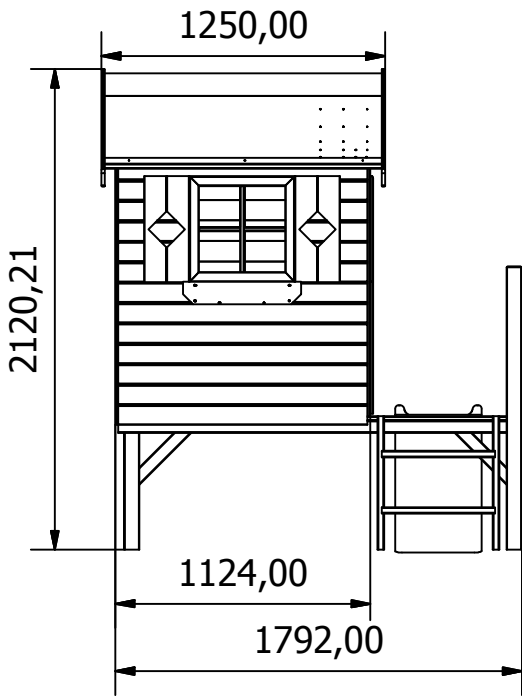

Nr	Element montażowy	Ilość	Nr	Element montażowy	Ilość
1		2	11		1
2		2			
3		2			
4		4			
5		1			
6		8			
7		2			
8		11			
9		1	12		1
10		1			
			13		2
			14		1
			15		2
			16		2

Nr	Element montażowy	Ilość	Nr	Element montażowy	Ilość
17		1	28		2
18		1	29		2
19		4	30		2
20		2	31*	 Opcja	4
21		2	32*	 Opcja	1
22		4	A	 Wkręt 5,0x100	4
23		2	B	 Wkręt 4,0x70	36
24		1	C	 Wkręt 3,5x50	124
25		1	D	 Wkręt 3,4x40	8
26		1	E	 Wkręt 3,0x30	8
27		1	F	 Wkręt 3,0x20	47
			G	 Wkręt 3,0x25	26
			H	 Wkręt 5,0x30	6
			I	 Gwóźdź papowy	60
			J	 Wkręt do drewna z łbem sześciokątnym 6x40	8