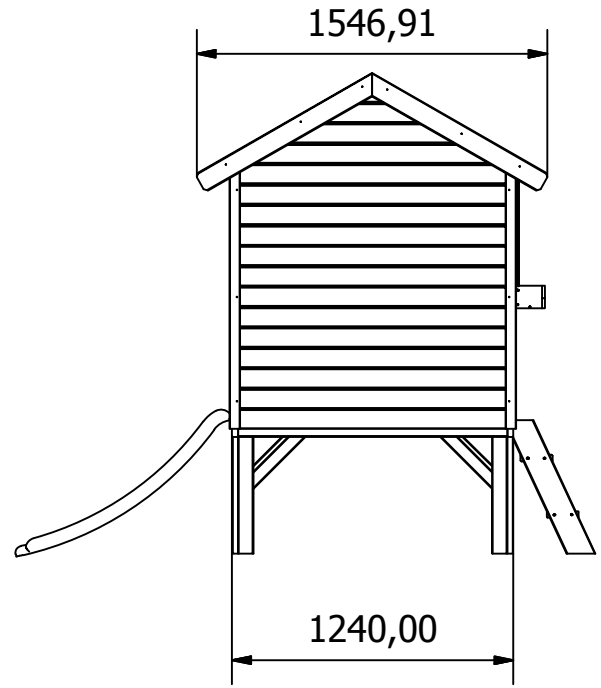

Ref: 1450_104455

TOMEK

PL OSTRZEŻENIE! Nie nadaje się dla dzieci w wieku poniżej 3 lat. Ryzyko upadku i zranienia użytkownika. / **CZ POZOR!** Není vhodné pro děti do 3 let. Riziko zranění a nehody uživatele. / **RU ПРЕДУПРЕЖДЕНИЕ!** Не подходит для детей моложе 3 лет. Риск падения и травмирования пользователя. / **EN WARNING!** It is not allowed for children under 3 years old. Risk of fall and injury of the user. / **NL WAARSCHUWING!** Niet toegestaan voor kinderen onder de 3 jaar. In verband met gevaar voor vallen en verwonden van de kinderen. / **DE ACHTUNG!** Nicht geeignet für Kinder im Alter von 3 Jahren. Es besteht das Risiko des Fallens und Verletzungen des Benutzers. / **IT ATTENZIONE!** Non adatto a bambini di età inferiore ai 3 anni. Il rischio di caduta e lesioni. / **LT DĖMESIO!** Neleidžiama vaikams iki 3 metų amžiaus. Vartotojų kritimo ir sužalojimo pavojus.

PL Maksymalna liczba użytkowników - **3 osoby**. Maksymalna waga użytkownika - **50 kg** / **CZ** Maximální počet uživatelů - **3 osoby**. Maximální hmotnost uživatele - **50 kg** / **RU** Максимальное количество пользователей - **3 человека**. Максимальный вес пользователей - **50 кг** / **EN** Maximum number of user: **3**, maximum weight of user **50 kg** / **NL** Maximaal aantal kinderen: **3**, maximaal **50 kg** per kind / **DE** Maximale Anzahl von Benutzern - **3 Personen**. Das maximale Benutzergewicht - **50 kg** / **IT** Numero massimo di utenti - **3 persone**. Peso massimo consentito **50 kg** per ogni utente. / **LT** Neleidžiama vaikams iki 3 metų amžiaus. Vartotojų kritimo ir sužalojimo pavojus. Maksimalus naudotojų skaičius: **3**, svoris - **50 kg**.