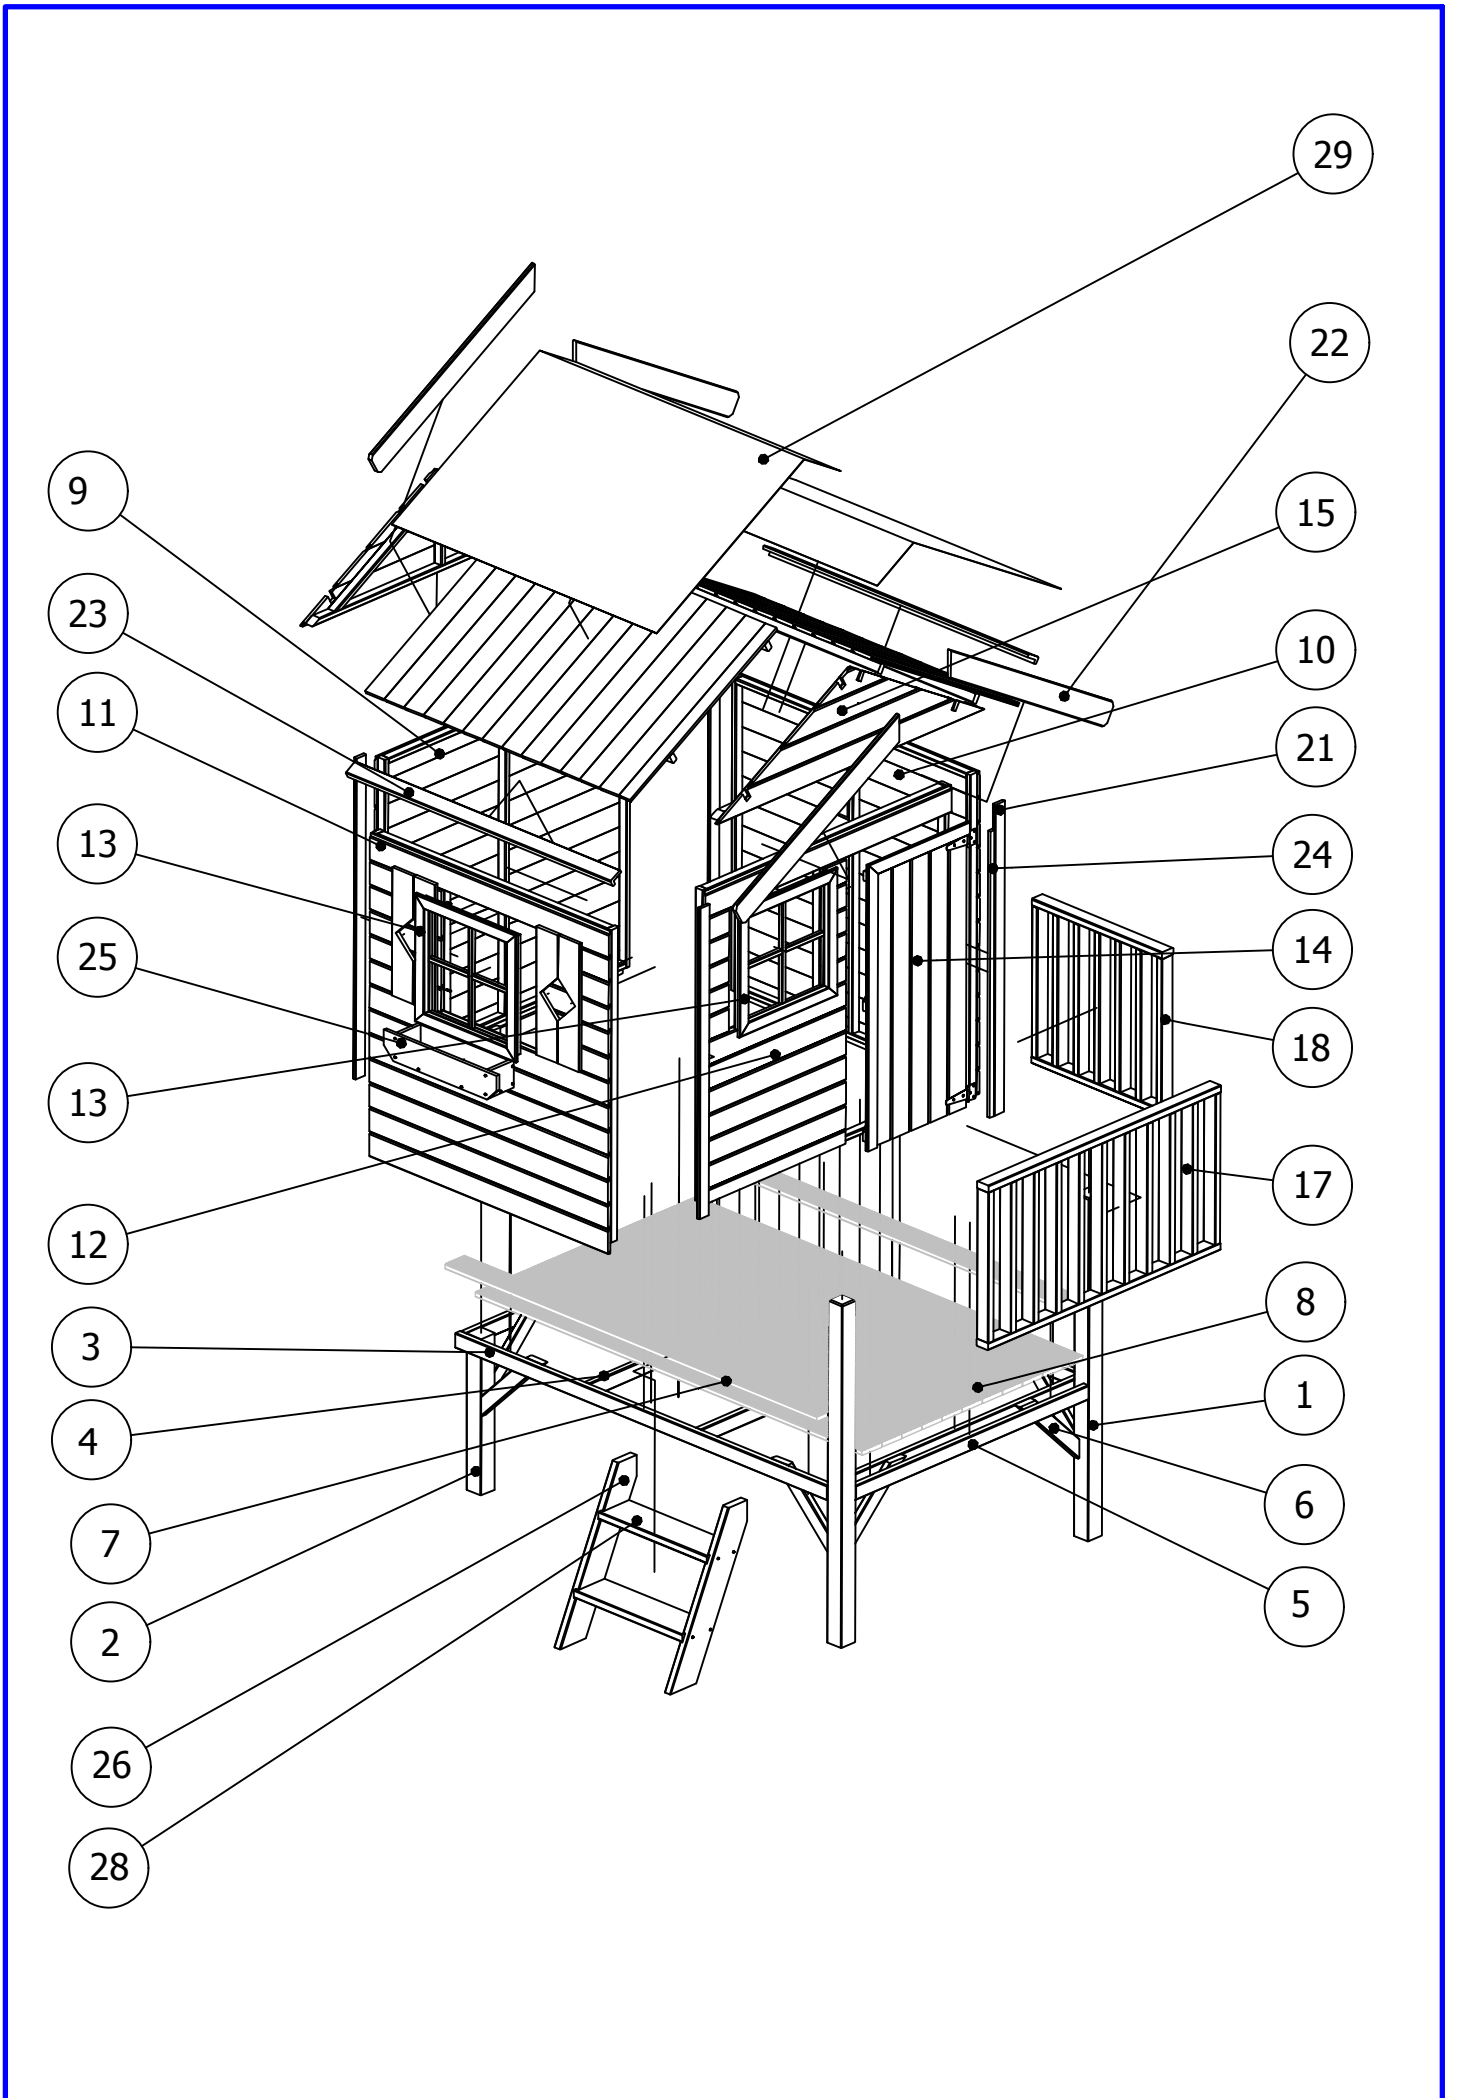

Nr	Element montażowy	Ilość	Nr	Element montażowy	Ilość
1		2	11		1
2		2			
3		2			
4		4			
5		1			
6		8			
7		2			
8		11			
9		1	12		1
10		1			
			13		2
			14		1
			15		2
			16		2