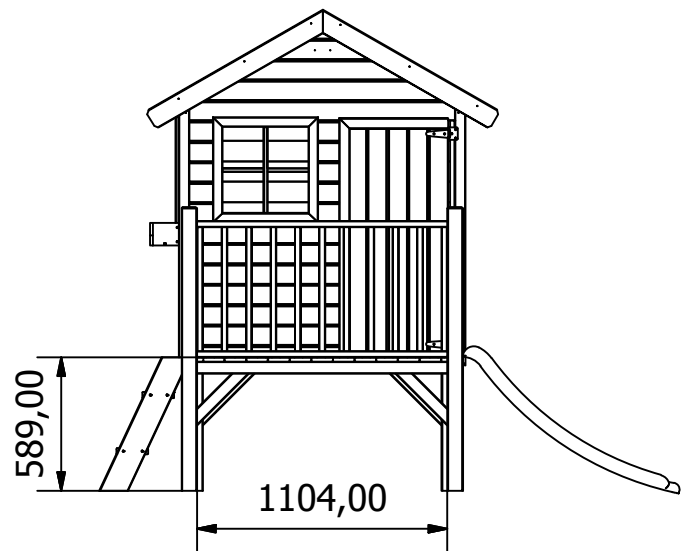

Ref: 1450_104455

TOMEK

PL OSTRZEŻENIE! Nie nadaje się dla dzieci w wieku poniżej 3 lat. Ryzyko upadku i zranienia użytkownika. / **CZ POZOR!** Není vhodné pro děti do 3 let. Riziko zranění a nehody uživatele. / **RU ПРЕДУПРЕЖДЕНИЕ!** Не подходит для детей моложе 3 лет. Риск падения и травмирования пользователя. / **EN WARNING!** It is not allowed for children under 3 years old. Risk of fall and injury of the user. / **NL WAARSCHUWING!** Niet toegestaan voor kinderen onder de 3 jaar. In verband met gevaar voor vallen en verwonden van de kinderen. / **DE ACHTUNG!** Nicht geeignet für Kinder im Alter von 3 Jahren. Es besteht das Risiko des Fallens und Verletzungen des Benutzers. / **IT ATTENZIONE!** Non adatto a bambini di età inferiore ai 3 anni. Il rischio di caduta e lesioni. / **LT DĖMESIO!** Neleidžiama vaikams iki 3 metų amžiaus. Vartotojų kritimo ir sužalojimo pavojus.

PL Maksymalna liczba użytkowników - **3 osoby**. Maksymalna waga użytkownika - **50 kg** / **CZ** Maximální počet uživatelů - **3 osoby**. Maximální hmotnost uživatele - **50 kg** / **RU** Максимальное количество пользователей - **3 человека**. Максимальный вес пользователей - **50 кг** / **EN** Maximum number of user: **3**, maximum weight of user **50 kg** / **NL** Maximaal aantal kinderen: **3**, maximaal **50 kg** per kind / **DE** Maximale Anzahl von Benutzern - **3 Personen**. Das maximale Benutzergewicht - **50 kg** / **IT** Numero massimo di utenti - **3 persone**. Peso massimo consentito **50 kg** per ogni utente. / **LT** Neleidžiama vaikams iki 3 metų amžiaus. Vartotojų kritimo ir sužalojimo pavojus. Maksimalus naudotojų skaičius: **3**, svoris - **50 kg**.