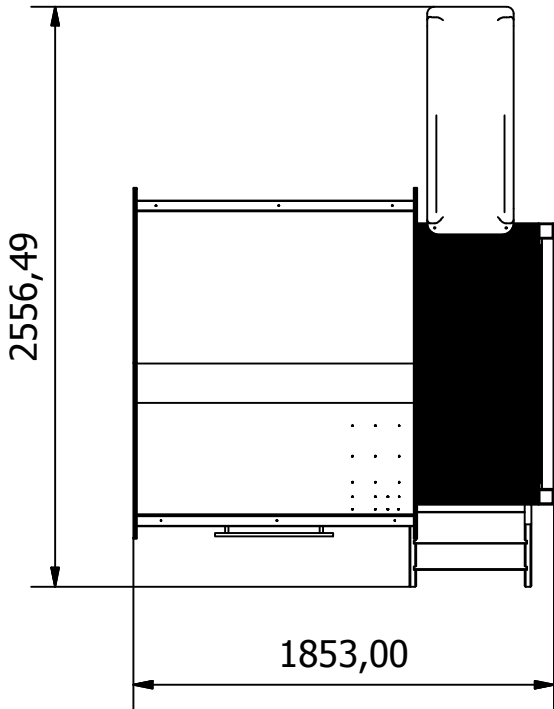

PL Maksymalna liczba użytkowników - **3 osoby**. Maksymalna waga użytkownika - **50 kg** / **CZ** Maximální počet uživatelů - **3 osoby**. Maximální hmotnost uživatele - **50 kg** / **RU** Максимальное количество пользователей - **3 человека**. Максимальный вес пользователей - **50 кг** / **EN** Maximum number of user: **3**, maximum weight of user **50 kg** / **NL** Maximaal aantal kinderen: **3**, maximaal **50 kg** per kind / **DE** Maximale Anzahl von Benutzern - **3 Personen**. Das maximale Benutzergewicht - **50 kg** / **IT** Numero massimo di utenti - **3 persone**. Peso massimo consentito **50 kg** per ogni utente. / **LT** Neleidžiama vaikams iki 3 metų amžiaus. Vartotojų kritimo ir sužalojimo pavojus. Maksimalus naudotojų skaičius: **3**, svoris - **50 kg**.

Nr	Element montażowy	Ilość	Nr	Element montażowy	Ilość
1		2	11		1
2		2			
3		2			
4		4			
5		1			
6		8			
7		2			
8		11			
9		1	12		1
10		1			
			13		2
			14		1
			15		2
			16		2

Nr	Element montażowy	Ilość	Nr	Element montażowy	Ilość
17		1	28		2
18		1	29		2
19		4	30		2
20		2	31*	 Opcja	4
21		2	32*	 Opcja	1
22		4	A	 Wkręt 5,0x100	4
23		2	B	 Wkręt 4,0x70	36
24		1	C	 Wkręt 3,5x50	124
25		1	D	 Wkręt 3,4x40	8
26		1	E	 Wkręt 3,0x30	8
27		1	F	 Wkręt 3,0x20	47
			G	 Wkręt 3,0x25	26
			H	 Wkręt 5,0x30	6
			I	 Gwóźdź papowy	60
			J	 Wkręt do drewna z łbem sześciokątnym 6x40	8