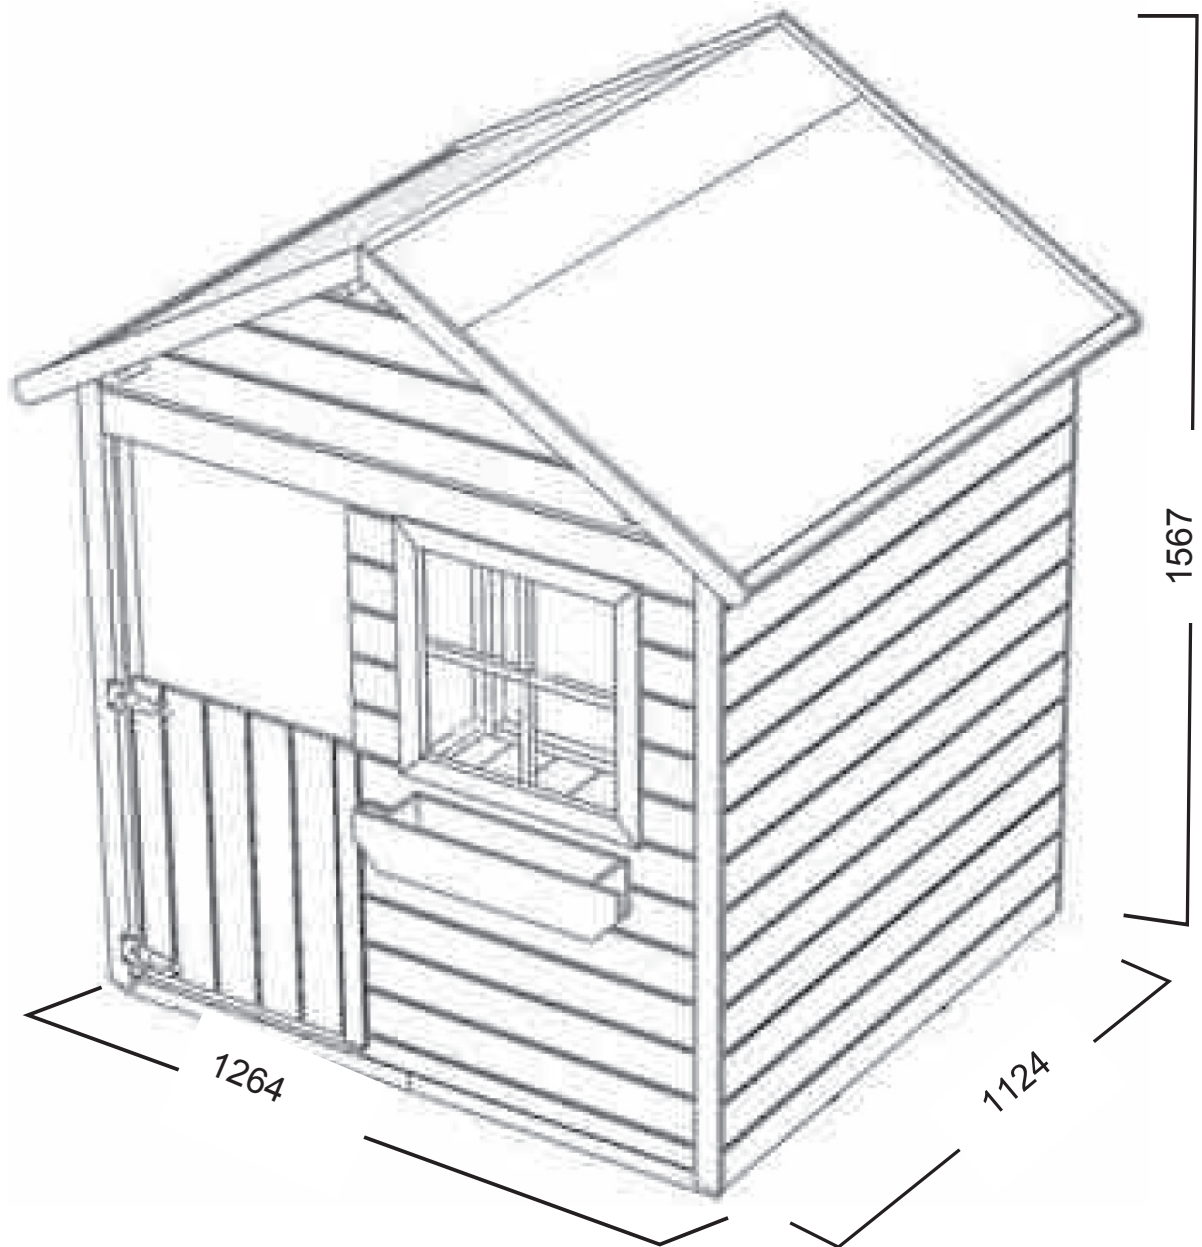

Ref: 1450_106207

Coccinelle

**Spis elementów / List of parts / Elementliste / Seznam části
/ Onderdelen lijst / Elenco degli elementi**

Numer / Number / Anzahl / Číslo / Numer / Numero	Opis / Description / Beschreibung / Popis / Omschrijving / Descrizione	Części / Parts / Element / Konstrukční prvky / Onderdeel / Elemento	Wymiar w mm / Size in mm / Größe in mm / Rozměr v mm / Maat in mm / Dimensione mm
1	Płyta podłogowa / Floor board / Bodenplatte / Podlaha / Vloerplaat / Pannello per pavimento	Zmontowana płyta / Assemble board / Teilplatte / Smontowana część / Voorgemonteerd paneel / Pannello montato	1100x620
2	Ściana przednia / Front wall / Die Vorderwand / Přední stěna / Voorwand / Piastra frontale	Zmontowana płyta / Assemble board / Teilplatte / Smontowana część / Voorgemonteerd paneel / Pannello montato	1170x1140
3	Ściana tylna / Rear wall / Rückenplatte / Zadní stěna / Achterwand / Piastra posteriore	Zmontowana płyta / Assemble board / Teilplatte / Smontowana część / Voorgemonteerd paneel / Pannello montato	1170x1140
4	Ściana boczna / Side wall / Seitenplatte / Boční stěna / Zijwand / Pannello laterale	Zmontowana płyta / Assemble board / Teilplatte / Smontowana część / Voorgemonteerd paneel / Pannello montato	1100x1140
5	Ściana szczytowa / Front wall / Giebelwand / Štít / Gevel / Pannello di chiusura	Zmontowana płyta / Assemble board / Teilplatte / Smontowana część / Voorgemonteerd paneel / Pannello montato	1264x360
6	Drzwi / Doors / Tür / Dveře / Deur / Porta	Zmontowana płyta / Assemble board / Teilplatte / Smontowana część / Voorgemonteerd paneel / Pannello montato	460x570
7	Płyta dachowa / Roof panel / Dachplatte / Střešní desky / Dakpaneel / Pannello da tetto	Zmontowana płyta / Assemble board / Teilplatte / Smontowana część / Voorgemonteerd paneel / Pannello montato	1220x800
8	Deska krawędziowa / Edge board / Kratenrand / Ukončovací střešní lišty / Boeiboord / Trave da bordo	Listwa 12x47 / Strip 12x47 / Leiste 12x47 / Lista 12x47 / Lat 12x47 / Listello 12x47 / Lišta 12x47	L840
9	Listwa wykończeniowa narożna / Corner finishing strip / Eckeleiste / Ukončovací lišty rohová / Hoek afdeklat / Listello di rifinitura per angolo	Listwa 12x47 / Strip 12x47 / Leiste 12x47 / Lista 12x47 / Lat 12x47 / Listello 12x47	L1160
10	Listwa drzwiowa / Door strip / Türleiste / Dveřní lišta / Deur lat / Listello da porta	Listwa 12x20 / Strip 12x20 / Leiste 12x20 / Lista 12x20 / Lat 12x20 / Listello 12x20	L1040
11	Listwa dachowa / Roof strip / Dachleisten / Střešní lišta / Dak lat / Listello da tetto	Kątownik 20x35 / Angle 20x35 / Klammer 20x35 / Hoek 20x35 / Angolare 20x35	L1220
12	Zmontowane okno / Window / Fenster montiert / Okno / Raamkozijn / Finestra montata		
	Listwy maskujące / Garnishing strips / Maskenstreifen / Boční lišty / Afwer- klat / Canaline	18x18	415x415
	Oszklenie / Glass / Plexiglas / Plexisklo / Plexiglas / Vetro	Plexi 2 mm	415x415
	Rama okna / Window frame / Fensterrahmen / Rámeček k oknu / Raamkozijn / Telaio per finestra	Zmontowana część / Assemble part / montierten Teil / Smontovaná část / Voorgemonteerd / Parte montata	470x470
13	Doniczka podokienna (elementy) / Flowerpot (elements) / Pot Fenster / Oknení truhlík / Bloembak / Vaso da finestra (elementi)		
14	Pokrycie dachowe / Roof cover / Dachdecken / Dachpappe / Střešní krytina / Dakbedekking / Copertura per tetto	Bituminous / Papa	1000x1220
15	Zawias / Hinge / Scharnier / Panty / Scharnier / Cerniera		
	Zestaw montażowy / Assemble kit / Montážní sada / Einbausatz / Montage set / Kit di montaggio	Wkręt chromowany / Chrom-plated screw / Chrom Schraube / Vrut / Bichromaat schroef / Bullone	3,5x50
		Wkręt chromowany / Chrom-plated screw / Chrom Schraube / Vrut / Bichromaat schroef / Bullone	3,5x40
		Wkręt chromowany / Chrom-plated screw / Chrom Schraube / Vrut / Bichromaat schroef / Bullone	3x20
		Wkręt chromowany / Chrom-plated screw / Chrom Schraube / Vrut / Bichromaat schroef / Bullone	3x25
		Papniaki / Nails / Dachnagel / Hřebíky / Spijkers / Chiodo	3x10