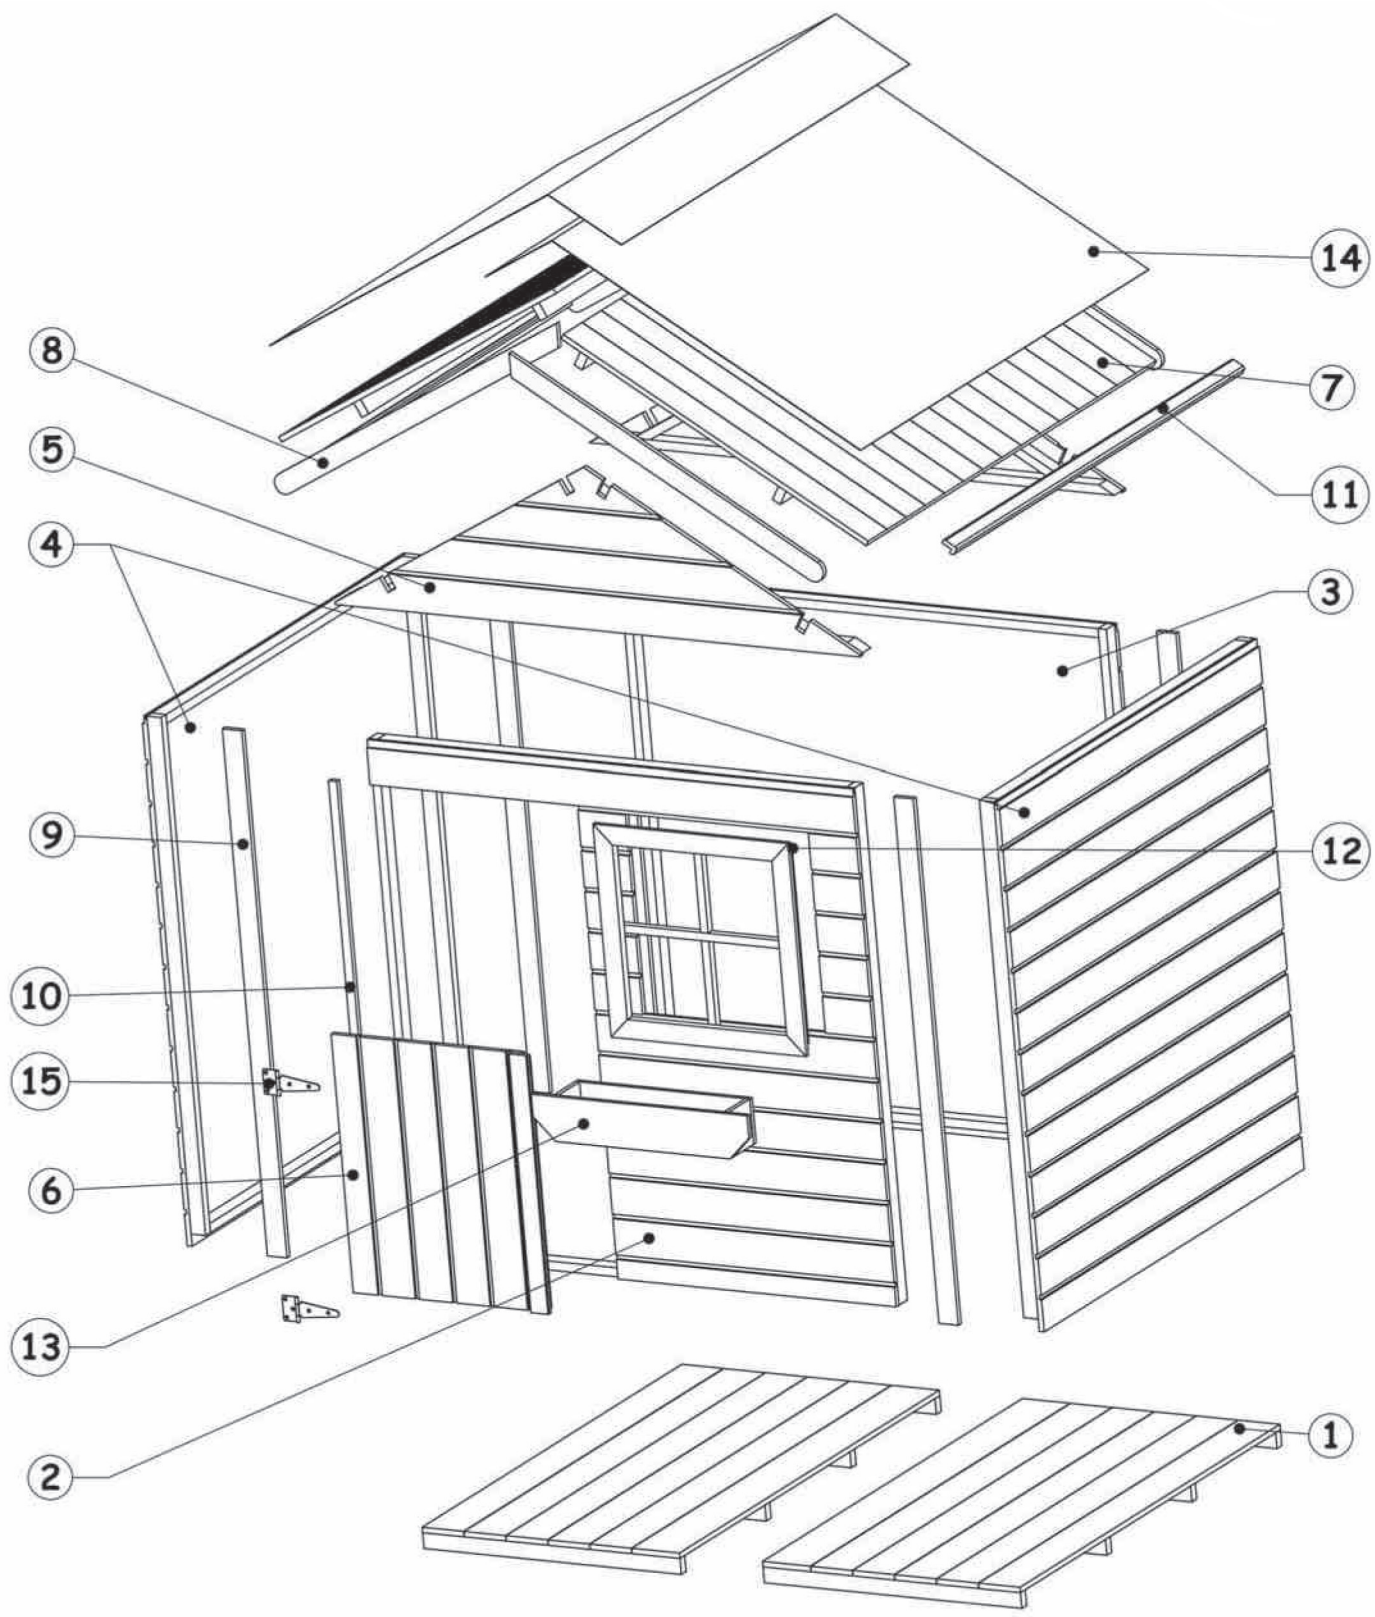

Ref: 1450_106207

Coccinelle

**Spis elementów / List of parts / Elementliste / Seznam části
/ Onderdelen lijst / Elenco degli elementi**

Numer / Number / Anzahl / Číslo / Numer / Numero	Opis / Description / Beschreibung / Popis / Omschrijving / Descrizione	Części / Parts / Element / Konstrukční prvky / Onderdeel / Elemento	Wymiar w mm / Size in mm / Größe in mm / Rozměr v mm / Maat in mm / Dimensione mm
1	Płyta podłogowa / Floor board / Bodenplatte / Podlaha / Vloerplaat / Pannello per pavimento	Zmontowana płyta / Assemble board / Teilplatte / Smontowana część / Voorgemonteerd paneel / Pannello montato	1100x620
2	Ściana przednia / Front wall / Die Vorderwand / Přední stěna / Voorwand / Piastra frontale	Zmontowana płyta / Assemble board / Teilplatte / Smontowana część / Voorgemonteerd paneel / Pannello montato	1170x1140
3	Ściana tylna / Rear wall / Rückenplatte / Zadní stěna / Achterwand / Piastra posteriore	Zmontowana płyta / Assemble board / Teilplatte / Smontowana część / Voorgemonteerd paneel / Pannello montato	1170x1140
4	Ściana boczna / Side wall / Seitenplatte / Boční stěna / Zijwand / Pannello laterale	Zmontowana płyta / Assemble board / Teilplatte / Smontowana część / Voorgemonteerd paneel / Pannello montato	1100x1140
5	Ściana szczytowa / Front wall / Giebelwand / Štít / Gevel / Pannello di chiusura	Zmontowana płyta / Assemble board / Teilplatte / Smontowana część / Voorgemonteerd paneel / Pannello montato	1264x360
6	Drzwi / Doors / Tür / Dveře / Deur / Porta	Zmontowana płyta / Assemble board / Teilplatte / Smontowana część / Voorgemonteerd paneel / Pannello montato	460x570
7	Płyta dachowa / Roof panel / Dachplatte / Střešní desky / Dakpaneel / Pannello da tetto	Zmontowana płyta / Assemble board / Teilplatte / Smontowana część / Voorgemonteerd paneel / Pannello montato	1220x800
8	Deska krawędziowa / Edge board / Kratenrand / Ukončovací střešní lišty / Boeiboord / Trave da bordo	Listwa 12x47 / Strip 12x47 / Leiste 12x47 / Lista 12x47 / Lat 12x47 / Listello 12x47 / Lišta 12x47	L840
9	Listwa wykończeniowa narożna / Corner finishing strip / Eckeleiste / Ukončovací lišty rohová / Hoek afdeklat / Listello di rifinitura per angolo	Listwa 12x47 / Strip 12x47 / Leiste 12x47 / Lista 12x47 / Lat 12x47 / Listello 12x47	L1160
10	Listwa drzwiowa / Door strip / Türleiste / Dveřní lišta / Deur lat / Listello da porta	Listwa 12x20 / Strip 12x20 / Leiste 12x20 / Lista 12x20 / Lat 12x20 / Listello 12x20	L1040
11	Listwa dachowa / Roof strip / Dachleisten / Střešní lišta / Dak lat / Listello da tetto	Kątownik 20x35 / Angle 20x35 / Klammer 20x35 / Hoek 20x35 / Angolare 20x35	L1220
12	Zmontowane okno / Window / Fenster montiert / Okno / Raamkozijn / Finestra montata		
	Listwy maskujące / Garnishing strips / Maskenstreifen / Boční lišty / Afwer- klat / Canaline	18x18	415x415
	Oszklenie / Glass / Plexiglas / Plexisklo / Plexiglas / Vetro	Plexi 2 mm	415x415
	Rama okna / Window frame / Fensterrahmen / Rámeček k oknu / Raamkozijn / Telaio per finestra	Zmontowana część / Assemble part / montierten Teil / Smontovaná část / Voorgemonteerd / Parte montata	470x470
13	Doniczka podokienna (elementy) / Flowerpot (elements) / Pot Fenster / Oknení truhlík / Bloembak / Vaso da finestra (elementi)		
14	Pokrycie dachowe / Roof cover / Dachdecken / Dachpappe / Střešní krytina / Dakbedekking / Copertura per tetto	Bituminous / Papa	1000x1220
15	Zawias / Hinge / Scharnier / Panty / Scharnier / Cerniera		
	Zestaw montażowy / Assemble kit / Montážní sada / Einbausatz / Montage set / Kit di montaggio	Wkręt chromowany / Chrom-plated screw / Chrom Schraube / Vrut / Bichromaat schroef / Bullone	3,5x50
		Wkręt chromowany / Chrom-plated screw / Chrom Schraube / Vrut / Bichromaat schroef / Bullone	3,5x40
		Wkręt chromowany / Chrom-plated screw / Chrom Schraube / Vrut / Bichromaat schroef / Bullone	3x20
		Wkręt chromowany / Chrom-plated screw / Chrom Schraube / Vrut / Bichromaat schroef / Bullone	3x25
		Papniaki / Nails / Dachnagel / Hřebíky / Spijkers / Chiodo	3x10