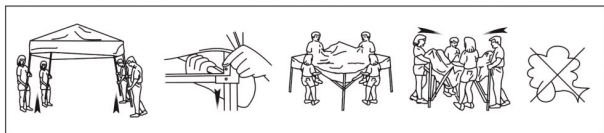

DEMONTAGE / FOLD DOWN