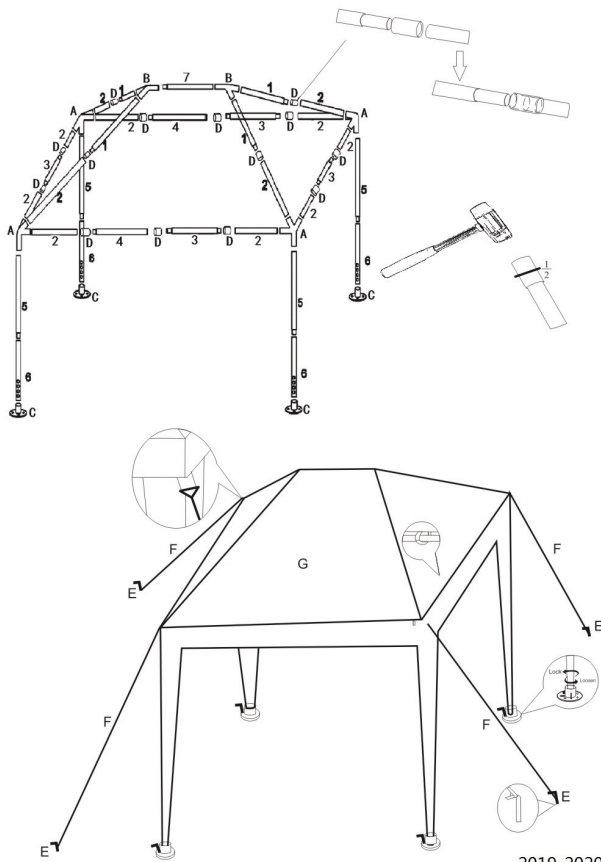

285.00 mm

195.00 mm

2019-2020

Natacha 4

1434_103013

h j Habitat
et Jardin

2019-2020

- FR**
- **N'utilisez pas le produit par mauvais temps.**
 - Il est conseillé d'attendre d'avoir monté entièrement votre produit avant de serrer complètement vos vis.
 - Pensez à fixer les pieds au sol. De rr ême, en cas de vent fort, il est conseillé d'utiliser un kit d'encrage.
 - Ce produit n'est pas fait pour la neige.