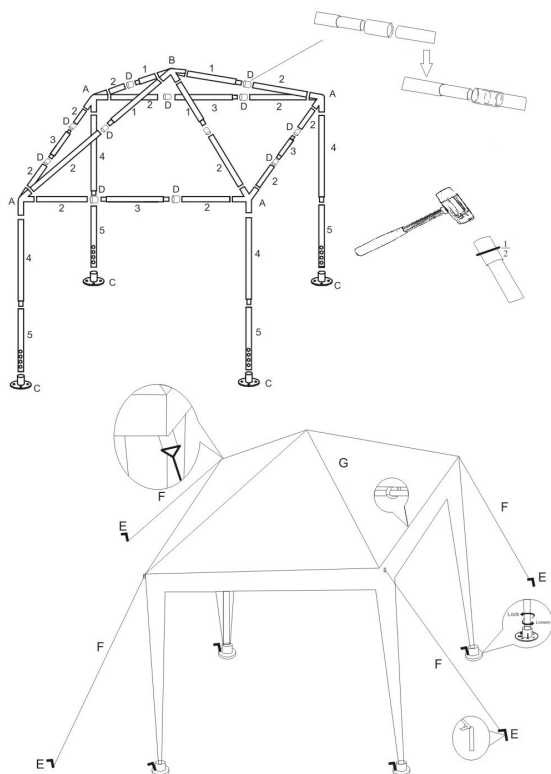

285.00 mm

195.00 mm

2019-2020

Natacha 3

1434_103012

h&j Habitat
et Jardin

2019-2020

- FR**
- **N'utilisez pas le produit par mauvais temps.**
 - Il est conseillé d'attendre d'avoir monté entièrement votre produit avant de serrer complètement vos vis.
 - Pensez à fixer les pieds au sol. De n'ême, en cas de vent fort, il est conseillé d'utiliser un kit d'encrage.
 - Ce produit n'est pas fait pour la neige.

2019-2020

1434_103012				
1		ø 18 x 1040	X 4	1/1
2		ø 18 x 1060	X 12	1/1
3		ø 18 x 810	X 4	1/1
4		ø 24 x 990	X 4	1/1
5		ø 24 x 1020	X 4	1/1
D			X 12	1/1
A			X 4	1/1
B			X 1	1/1
C			X 4	1/1
E			X 8	1/1
F			X 4	1/1
G			X 1	1/1