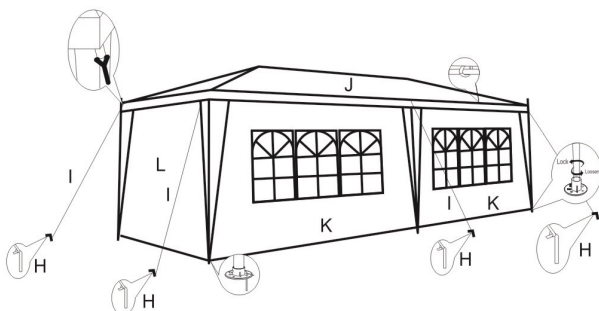

285.00 mm

195.00 mm

Carolina 6

1434_103018

h&j Habitat
et Jardin

2019-2020

2019-2020

- FR**
- **N'utilisez pas le produit par mauvais temps.**
 - Il est conseillé d'attendre d'avoir monté entièrement votre produit avant de serrer complètement vos vis.
 - Pensez à fixer les pieds au sol. De même, en cas de vent fort, il est conseillé d'utiliser un kit d'encrage.
 - Ce produit n'est pas fait pour la neige.
- EN**
- **Do not use in bad weather condition**
 - It is advisable to wait until you have fully assembled your product before tightening your screws completely.
 - Consider attaching the feet to the floor. Similarly, in case of strong wind, it is advisable to use a nail kit.
 - This product is not made for snow.
- DE**
- **Verwenden sie nicht bei schlechtem wetter**
 - Es ist ratsam, für Ihre vollständig montiert zu warten, bevor vollständig Ihre Schrauben festziehen.
 - Denken Sie daran, die Beine auf den Boden zu befestigen. In ähnlicher Weise bei starkem Wind, ist es ratsam, einen Tintensatz zu verwenden.
 - Dieses Produkt ist nicht für den Schnee gemacht.
- ES**
- **No usar el producto en mal tiempo**
 - Se aconseja montar totalmente el producto antes de apretar completamente todos los tornillos.
 - Fije los pies al suelo. De igual manera, en caso de fuertes vientos, se aconseja utilizar un kit de anclaje.
 - Este producto no está diseñado para la nieve.
- IT**
- **Non usare in caso di maltempo**
 - È consigliato di aspettare di avere montato interamente il prodotto prima di stringere completamente le viti.
 - Pensate di fissare i piedi al suolo. In caso di vento forte, è consigliato di utilizzare un kit di ancoraggio.
 - Questo prodotto non è fatto per la neve.