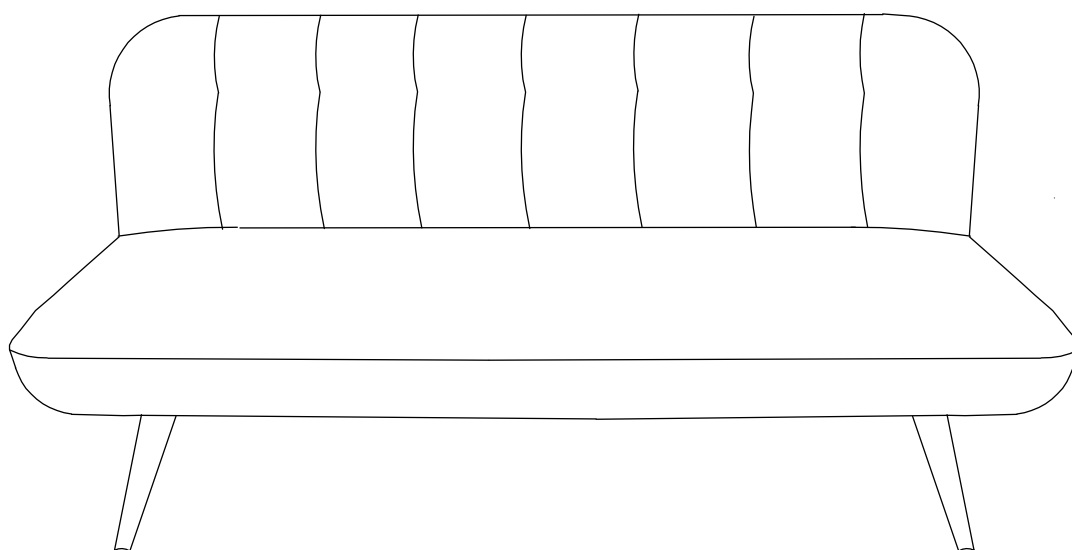

# JAMES

1424\_102849 / 102850

**h & j** Habitat  
et Jardin

1424\_102849 / 102850

A		182*87*75CM	X1	1
B		H18cm	X4	1
C		2.5CM	X16	1
D		9CM	X1	1

FR : SAV/INFORMATION /VIDEO/CONTACT

EN: AFTER-SALES SERVICE/INFORMATION/VIDEO/CONTACT