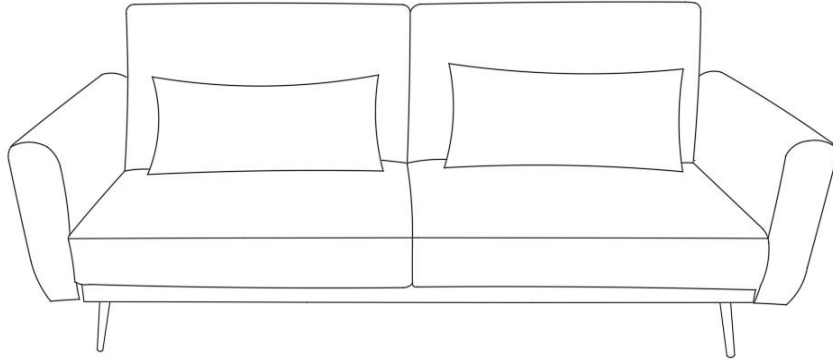

Donia

1359_102825/102826

1359_102825/102826

A		176*110*22cm	1	1/1
B		72*44*13cm	1	1/1
C		72*44*13cm	1	1/1
D		70*31*14cm	2	1/1
E		20cm	4	1/1
F		2.5cm	16	1/1
G		7cm	1	1/1

FR : SAV/INFORMATION /VIDEO/CONTACT
 EN : AFTER-SALES SERVICE/INFORMATION /VIDEO/CONTACT
 DE : REPARATUR-SERVICE UND ERSATZTEILE /INFORMATIONEN /VIDEO/KONTAKT
 ES : SERVICIO POST-VENTA/INFORMACIÓN/VIDEO/CONTACTO
 IT: SERVIZIO ASSISTENZA/INFORMAZIONI/VIDEO/CONTATTO
 PT: SERVIÇO PÓS-VENDA/INFORMAÇÕES/VIDEO/CONTATO
 PL: SERWIS TECHNICZNY/INFORMACJE/WIDEO/KONTAKT
 NE: AFTER SALES SERVICE/INFORMATIE/VIDEO/CONTACT
 HE: טע רשקתנל/ואדיווה/ עדימ/תורכמו תוריש רחאל