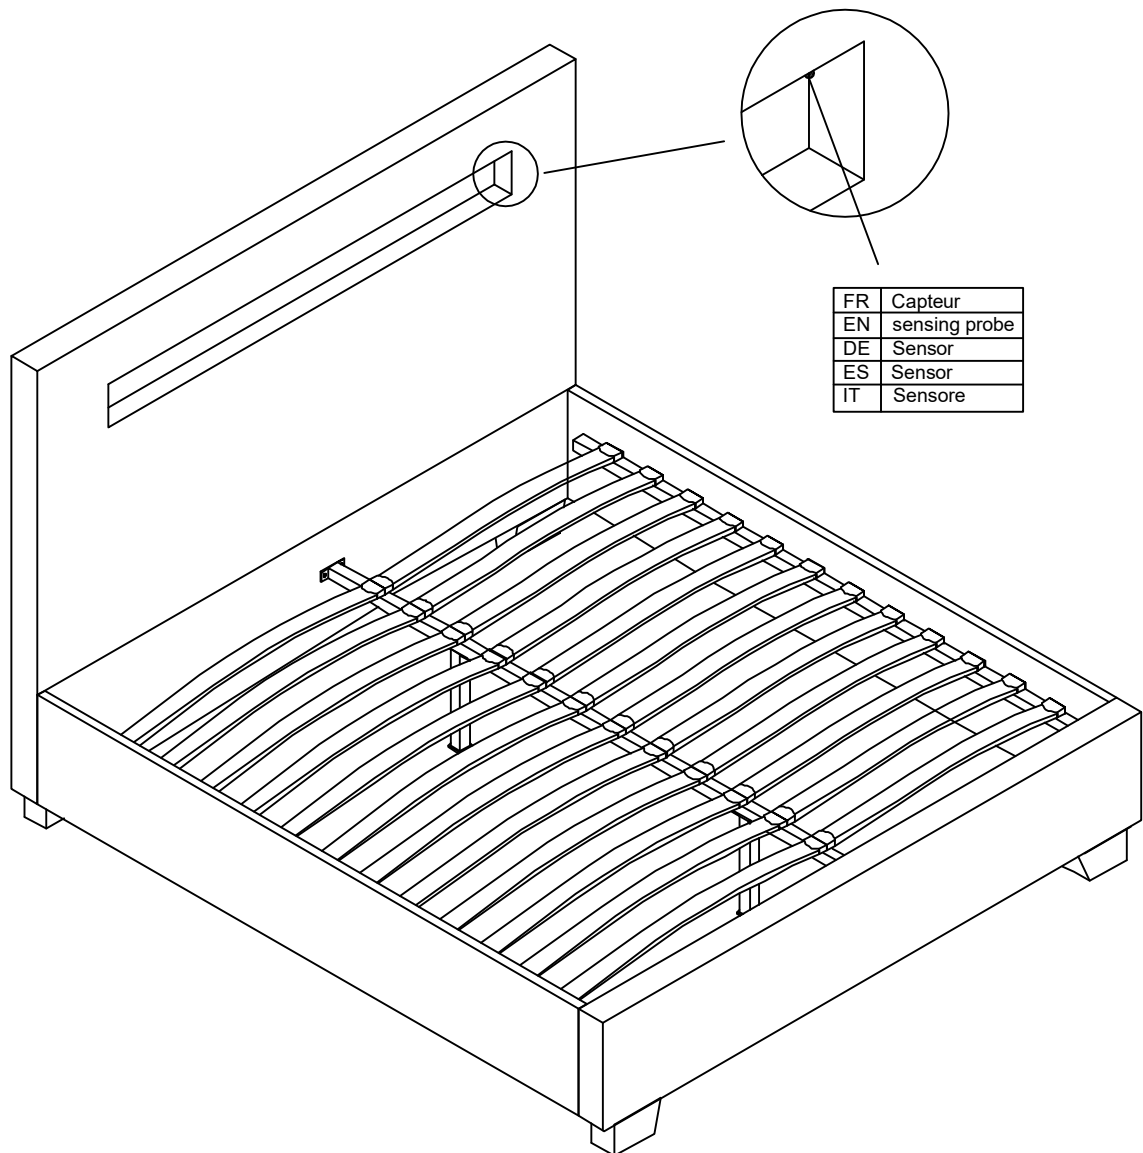

Maria

1307_78834

1307_70016

1307_126717

FR	Capteur
EN	sensing probe
DE	Sensor
ES	Sensor
IT	Sensore

1307_78834 1307_70016 1307_126717

1		x 1	167*6.5*79 cm	1/2		A		x 4	M8X75mm	2/2
2		x 1	167*5*18 cm	2/2		B		x 8	M8X40mm	2/2
3		x 2	202*2.5*18 cm	2/2		C		x 8	M8X30mm	2/2
4		x 2	20.5*3*2 cm	2/2		D		x 4	M8	2/2
5		x 1	202*3*2 cm	2/2		E		x 20		2/2
6		x 26	80.7*5.2*0.9 cm	1/2		F		x 20		2/2
7		x 13		2/2		G		x 1	M8	2/2
8		x 26		2/2		H		x 1		2/2
9		x 4	7*3.2*10 cm	2/2		I		x 1		1/2
						J		x 1		1/2