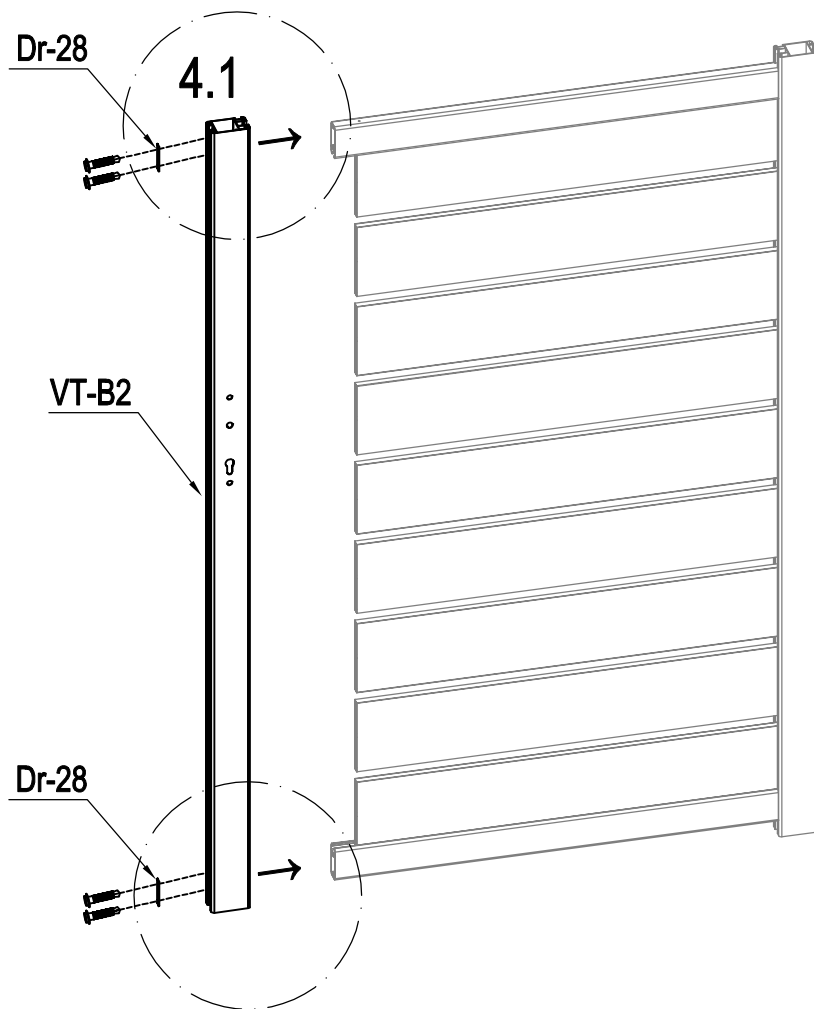

SAV.HABITATETJARDIN.COM

2022-2023

	VT-B1	1
	SR-A3	2
	Dr-28	2
	VT-C33	4

	VT-A4	8
---	-------	---

- EN: reinforced slat for automation
- FR : lame renforcée pour l'automatisation
- DE : verstärkte Lamelle für die Automatisierung
- ES: Lámina reforzada para la automatización
- PT: ripa reforçada para automatização
- IT: lamella rinforzata per l'automazione
- NL: versterkte lat voor automatisering
- PL: wzmocniona listwa do automatyzacji

	VT-A4a (+SR-A15)	1
--	------------------	---

	VT-B2	1
	Dr-28	2
	VT-C33	4

	VT-A6	16
--	-------	----

A=B

	VT-C35	36
---	--------	----

	VT-B11	2
---	--------	---

	VT-B5a	1
	Dr-A5b	1
	VT-B5	1

	AT-8	1
	AT-9	1
	AT-10	2
	AT-7	4