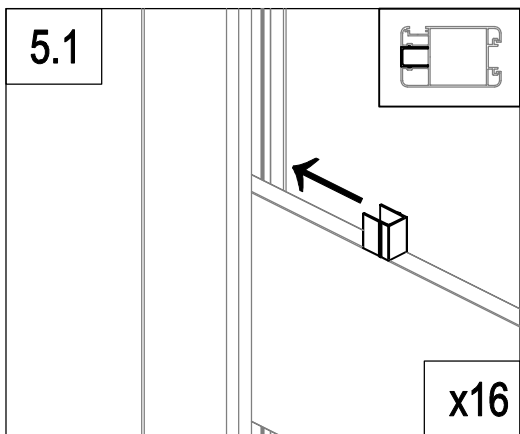

SAV.HABITATETJARDIN.COM

2022-2023

	VT-B1	1
	SR-A3	2
	Dr-28	2
	VT-C33	4

	VT-A4	8
---	-------	---

- EN: reinforced slat for automation
- FR : lame renforcée pour l'automatisation
- DE : verstärkte Lamelle für die Automatisierung
- ES: Lámina reforzada para la automatización
- PT: ripa reforçada para automatização
- IT: lamella rinforzata per l'automazione
- NL: versterkte lat voor automatisering
- PL: wzmocniona listwa do automatyzacji

	VT-A4a (+SR-A15)	1
--	------------------	---

	VT-B2	1
	Dr-28	2
	VT-C33	4

	VT-A6	16
--	-------	----

A=B

	VT-C35	36
---	--------	----

	VT-B11	2
---	--------	---

	VT-B5a	1
	Dr-A5b	1
	VT-B5	1

	AT-8	1
	AT-9	1
	AT-10	2
	AT-7	4