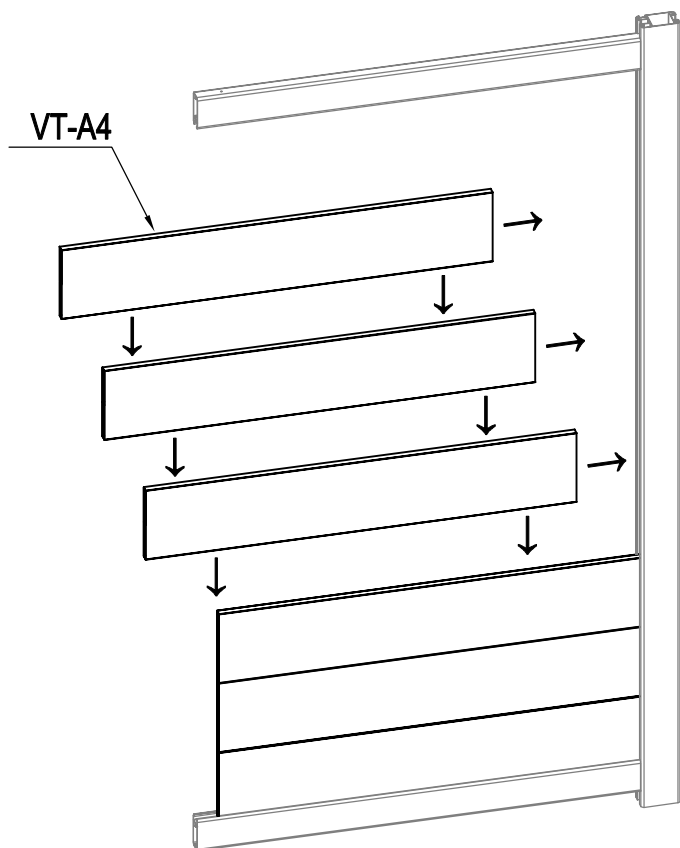

SAV.HABITATETJARDIN.COM

2022-2023

	VT-B1	1
	SR-A3	2
	Dr-28	2
	VT-C33	4

	VT-A4	8
---	-------	---

- EN: reinforced slat for automation
- FR : lame renforcée pour l'automatisation
- DE : verstärkte Lamelle für die Automatisierung
- ES: Lámina reforzada para la automatización
- PT: ripa reforçada para automatização
- IT: lamella rinforzata per l'automazione
- NL: versterkte lat voor automatisering
- PL: wzmocniona listwa do automatyzacji

	VT-A4a (+SR-A15)	1
--	------------------	---

	VT-B2	1
	Dr-28	2
	VT-C33	4

	VT-A6	16
--	-------	----

A=B

	VT-C35	36
---	--------	----

	VT-B11	2
---	--------	---

	VT-B5a	1
	Dr-A5b	1
	VT-B5	1

	AT-8	1
	AT-9	1
	AT-10	2
	AT-7	4

	Dr-24	4
	VT-C30	4
	VT-C31	4

	Dr-20	1
	Dr-21	1
	Dr-22	1
	Dr-25	1

	Dr-18	1
	Dr-19	1
	Dr-25a	2
	Dr-27	2

	VT-B9	1
	VT-C34	3

	VT-B7	1
	Dr-13	1
	Dr-14	1
	Dr-30	2
	Dr-A5c	1

	Dr-23	1
	Dr-26	3

	Dr-12	1
	VT-C32	2

	Dr-11	1
	VT-C32	2