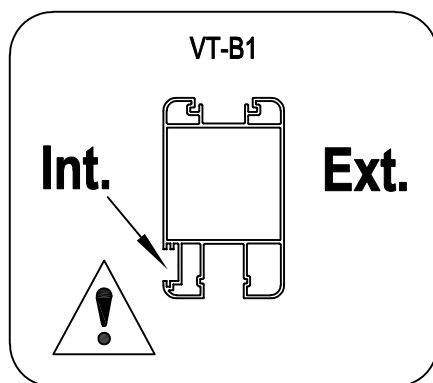

SAV.HABITATETJARDIN.COM

2022-2023

	VT-B1	1
	SR-A3	2
	Dr-28	2
	VT-C33	4

	VT-A4	8
---	-------	---

- EN: reinforced slat for automation
- FR : lame renforcée pour l'automatisation
- DE : verstärkte Lamelle für die Automatisierung
- ES: Lámina reforzada para la automatización
- PT: ripa reforçada para automatização
- IT: lamella rinforzata per l'automazione
- NL: versterkte lat voor automatisering
- PL: wzmocniona listwa do automatyzacji

	VT-A4a (+SR-A15)	1
--	------------------	---

	VT-B2	1
	Dr-28	2
	VT-C33	4

	VT-A6	16
--	-------	----

A=B

	VT-C35	36
---	--------	----

	VT-B11	2
---	--------	---

	VT-B5a	1
	Dr-A5b	1
	VT-B5	1

	AT-8	1
	AT-9	1
	AT-10	2
	AT-7	4