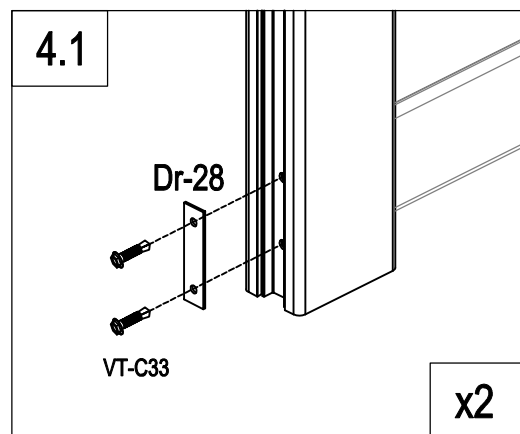

SAV.HABITATETJARDIN.COM

2022-2023

	VT-B1	1
	SR-A3	2
	Dr-28	2
	VT-C33	4

	VT-A4	8
---	-------	---

- EN: reinforced slat for automation
- FR : lame renforcée pour l'automatisation
- DE : verstärkte Lamelle für die Automatisierung
- ES: Lámina reforzada para la automatización
- PT: ripa reforçada para automatização
- IT: lamella rinforzata per l'automazione
- NL: versterkte lat voor automatisering
- PL: wzmocniona listwa do automatyzacji

	VT-A4a (+SR-A15)	1
--	------------------	---

	VT-B2	1
	Dr-28	2
	VT-C33	4

	VT-A6	16
--	-------	----

A=B

	VT-C35	36
---	--------	----

	VT-B11	2
---	--------	---

	VT-B5a	1
	Dr-A5b	1
	VT-B5	1

	AT-8	1
	AT-9	1
	AT-10	2
	AT-7	4