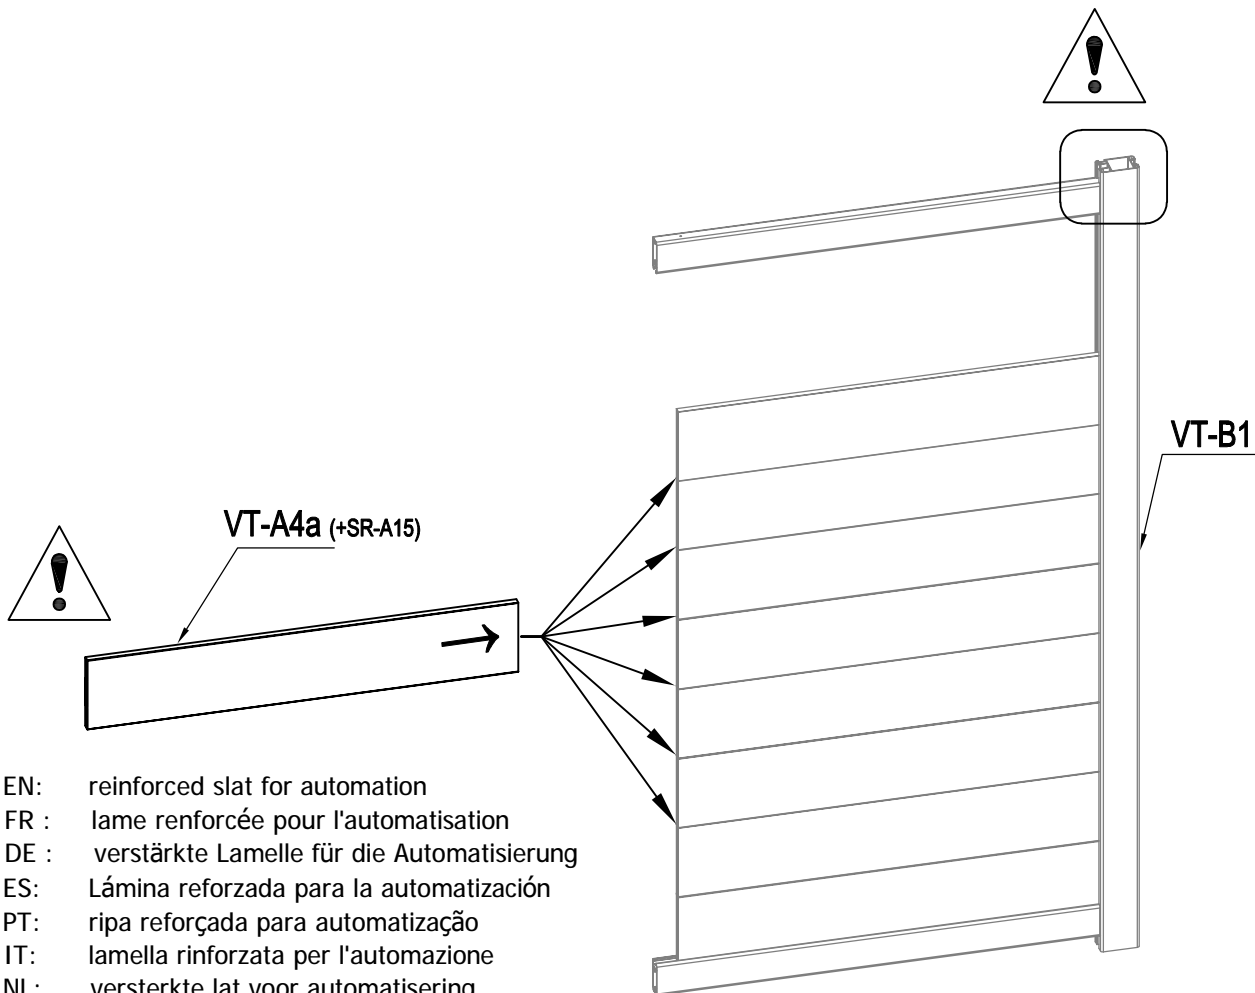

SAV.HABITATETJARDIN.COM

2022-2023

	VT-B1	1
	SR-A3	2
	Dr-28	2
	VT-C33	4

	VT-A4	8
---	-------	---

- EN: reinforced slat for automation
- FR : lame renforcée pour l'automatisation
- DE : verstärkte Lamelle für die Automatisierung
- ES: Lámina reforzada para la automatización
- PT: ripa reforçada para automatização
- IT: lamella rinforzata per l'automazione
- NL: versterkte lat voor automatisering
- PL: wzmocniona listwa do automatyzacji

	VT-A4a (+SR-A15)	1
--	------------------	---

	VT-B2	1
	Dr-28	2
	VT-C33	4

	VT-A6	16
--	-------	----

A=B

	VT-C35	36
---	--------	----

	VT-B11	2
---	--------	---

	VT-B5a	1
	Dr-A5b	1
	VT-B5	1

	AT-8	1
	AT-9	1
	AT-10	2
	AT-7	4