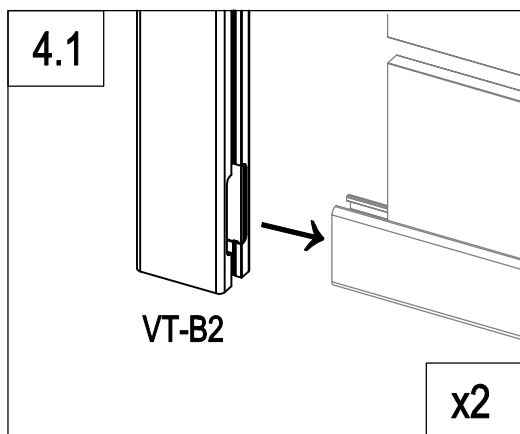

SAV.HABITATETJARDIN.COM

2022-2023

	VT-B1	1
	SR-A3	2
	Dr-28	2
	VT-C33	4

	VT-A4	8
---	-------	---

- EN: reinforced slat for automation
- FR : lame renforcée pour l'automatisation
- DE : verstärkte Lamelle für die Automatisierung
- ES: Lámina reforzada para la automatización
- PT: ripa reforçada para automatização
- IT: lamella rinforzata per l'automazione
- NL: versterkte lat voor automatisering
- PL: wzmocniona listwa do automatyzacji

	VT-A4a (+SR-A15)	1
--	------------------	---

	VT-B2	1
	Dr-28	2
	VT-C33	4

	VT-A6	16
--	-------	----

A=B

	VT-C35	36
---	--------	----

	VT-B11	2
---	--------	---

	VT-B5a	1
	Dr-A5b	1
	VT-B5	1

	AT-8	1
	AT-9	1
	AT-10	2
	AT-7	4