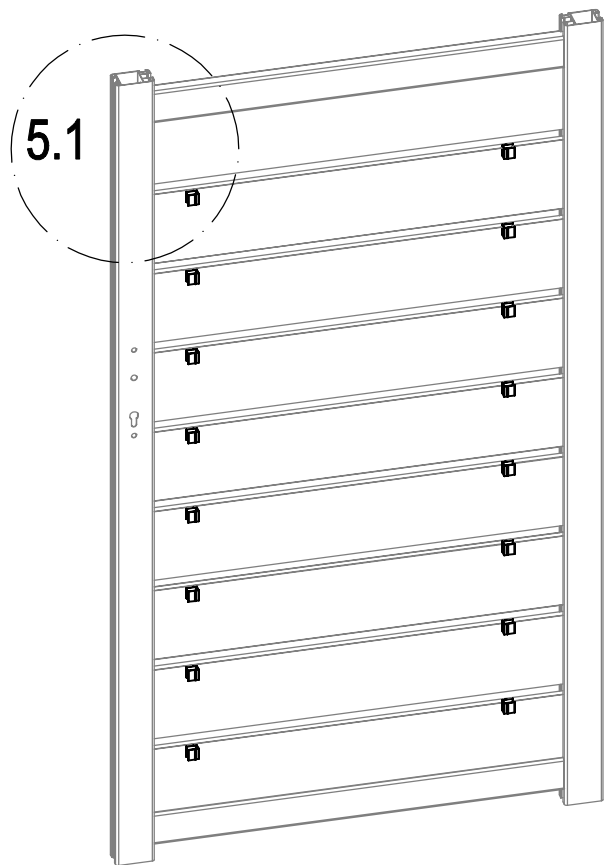

SAV.HABITATETJARDIN.COM

2022-2023

	VT-B1	1
	SR-A3	2
	Dr-28	2
	VT-C33	4

	VT-A4	8
---	-------	---

- EN: reinforced slat for automation
- FR : lame renforcée pour l'automatisation
- DE : verstärkte Lamelle für die Automatisierung
- ES: Lámina reforzada para la automatización
- PT: ripa reforçada para automatização
- IT: lamella rinforzata per l'automazione
- NL: versterkte lat voor automatisering
- PL: wzmocniona listwa do automatyzacji

	VT-A4a (+SR-A15)	1
--	------------------	---

	VT-B2	1
	Dr-28	2
	VT-C33	4

	VT-A6	16
--	-------	----

A=B

	VT-C35	36
---	--------	----

	VT-B11	2
---	--------	---

	VT-B5a	1
	Dr-A5b	1
	VT-B5	1

	AT-8	1
	AT-9	1
	AT-10	2
	AT-7	4