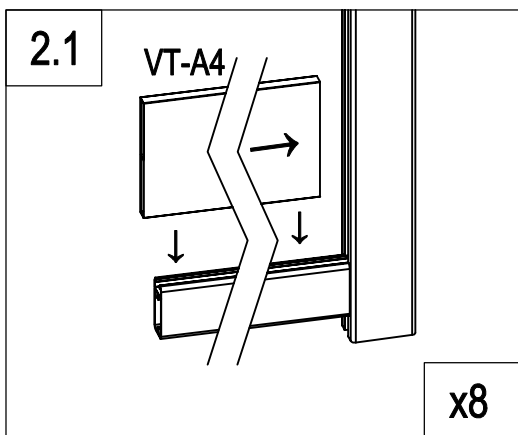

SAV.HABITATETJARDIN.COM

2022-2023

	VT-B1	1
	SR-A3	2
	Dr-28	2
	VT-C33	4

	VT-A4	8
---	-------	---

- EN: reinforced slat for automation
- FR : lame renforcée pour l'automatisation
- DE : verstärkte Lamelle für die Automatisierung
- ES: Lámina reforzada para la automatización
- PT: ripa reforçada para automatização
- IT: lamella rinforzata per l'automazione
- NL: versterkte lat voor automatisering
- PL: wzmocniona listwa do automatyzacji

	VT-A4a (+SR-A15)	1
--	------------------	---

	VT-B2	1
	Dr-28	2
	VT-C33	4

	VT-A6	16
--	-------	----

A=B

	VT-C35	36
---	--------	----

	VT-B11	2
---	--------	---

	VT-B5a	1
	Dr-A5b	1
	VT-B5	1

	AT-8	1
	AT-9	1
	AT-10	2
	AT-7	4