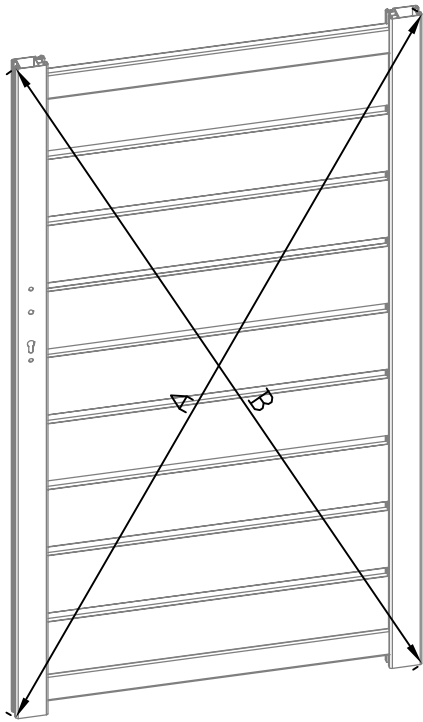

SAV.HABITATETJARDIN.COM

2022-2023

	VT-B1	1
	SR-A3	2
	Dr-28	2
	VT-C33	4

	VT-A4	8
---	-------	---

- EN: reinforced slat for automation
- FR : lame renforcée pour l'automatisation
- DE : verstärkte Lamelle für die Automatisierung
- ES: Lámina reforzada para la automatización
- PT: ripa reforçada para automatização
- IT: lamella rinforzata per l'automazione
- NL: versterkte lat voor automatisering
- PL: wzmocniona listwa do automatyzacji

	VT-A4a (+SR-A15)	1
--	------------------	---

	VT-B2	1
	Dr-28	2
	VT-C33	4

	VT-A6	16
--	-------	----

A=B

	VT-C35	36
---	--------	----

	VT-B11	2
---	--------	---

	VT-B5a	1
	Dr-A5b	1
	VT-B5	1

	AT-8	1
	AT-9	1
	AT-10	2
	AT-7	4