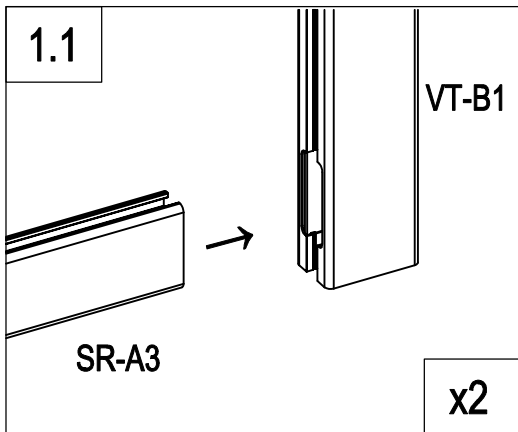

Bastien

1299_132661

1299_132661

AT-B1		1751mm	x1	1/1	Dr-15			x1	1/1
AT-B2		1751mm	x1	1/1	Dr-17			x1	1/1
AT-B9		1751mm	x1	1/1	Dr-30			x2	1/1
SR-A3		959mm	x2	1/1	Dr-31			x2	1/1
VT-A4		868mm	x7	1/1	Dr-18			x1	1/1
VT-A4a (+SR-A15)		868mm	x1	1/1	Dr-19			x1	1/1
AT-B5		1751mm	x1	1/1	Dr-20			x1	1/1
AT-B5a		573.5mm	x1	1/1	Dr-21			x1	1/1
Dr-A5b		937mm	x1	1/1	Dr-22			x1	1/1
Dr-A5c		19.5mm	x1	1/1	Dr-23			x1	1/1
AT-B11		1751mm	x2	1/1	Dr-24			x4	1/1
VT-A6		23mm	x14	1/1	Dr-25			x1	1/1
AT-7		29.5mm	x4	1/1	Dr-25a			x2	1/1
AT-B7		1781mm	x1	1/1	Dr-26			x3	1/1
AT-8			x1	1/1	Dr-27			x2	1/1
AT-9			x1	1/1	VT-C30			x4	1/1
AT-10			x2	1/1	VT-C31			x4	1/1
Dr-11			x1	1/1	VT-C32			x6	1/1
Dr-12			x1	1/1	VT-C33			x8	1/1
Dr-13			x1	1/1	VT-C34			x3	1/1
Dr-14			x1	1/1	VT-C35			x32	1/1
					Dr-28			x4	1/1

SAV.HABITATETJARDIN.COM

2022-2023

	VT-B1	1
	SR-A3	2
	Dr-28	2
	VT-C33	4

	VT-A4	8
---	-------	---

- EN: reinforced slat for automation
- FR : lame renforcée pour l'automatisation
- DE : verstärkte Lamelle für die Automatisierung
- ES: Lámina reforzada para la automatización
- PT: ripa reforçada para automatização
- IT: lamella rinforzata per l'automazione
- NL: versterkte lat voor automatisering
- PL: wzmocniona listwa do automatyzacji