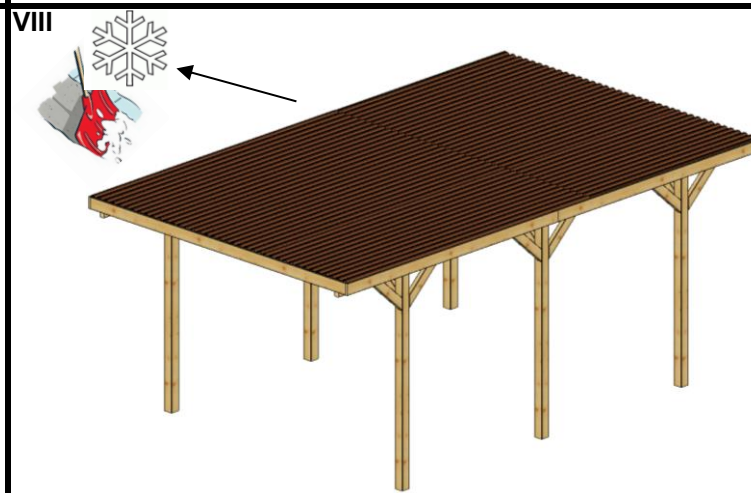

# MONTAGE - CARPORT 3x5 (9x9) PVC

- 1 90x90x2200 - 2 pcs
- 2 90x90x2170 - 2 pcs
- 3 90x90x2140 - 2 pcs
- 4 45x90x 2595 - 4 pcs

- 5 45x90x3000 - 7 pcs
- 6 45x90x500 - 18 pcs
- 7 20x120x3000 - 1 pcs
- 8 20x120x2600 - 4 pcs

- A 5x100 - 50 pcs  I x50pcs Vis Ø 5x100
- B 5x80 - 12 pcs  J x12pcs Vis Ø 5x80
- C 4x40 - 42 pcs  K x42pcs Vis Ø 4x40

# PCV

G- 4,5x35 - 112

304x512x233