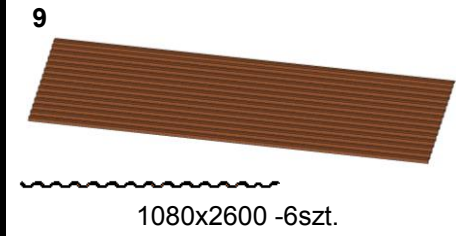

# MONTAGE - CARPORT 3x5 (9x9) PVC

- 1 90x90x2200 - 2 pcs
- 2 90x90x2170 - 2 pcs
- 3 90x90x2140 - 2 pcs
- 4 45x90x 2595 - 4 pcs

- 5 45x90x3000 - 7 pcs
- 6 45x90x500 - 18 pcs
- 7 20x120x3000 - 1 pcs
- 8 20x120x2600 - 4 pcs

- A 5x100 - 50 pcs  I x50pcs Vis Ø 5x100
- B 5x80 - 12 pcs  J x12pcs Vis Ø 5x80
- C 4x40 - 42 pcs  K x42pcs Vis Ø 4x40

# PCV

G- 4,5x35 - 112

304x512x233