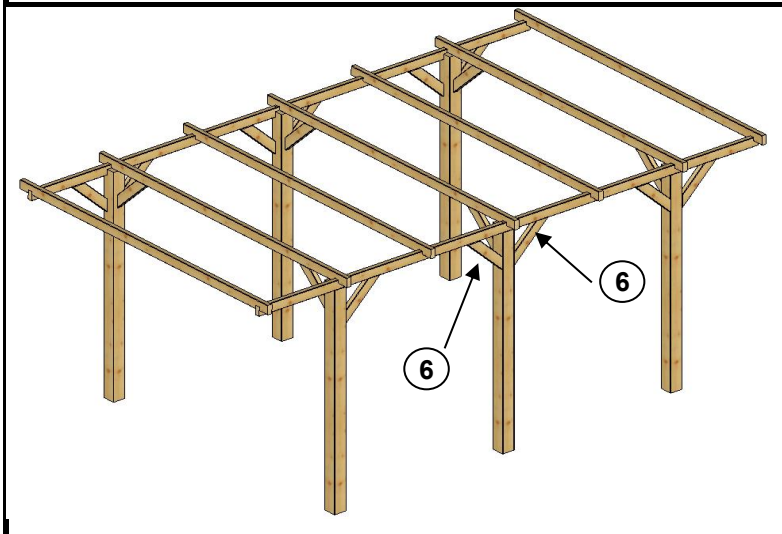

# MONTAGE - CARPORT 3x5 (9x9) PVC

- 1 90x90x2200 - 2 pcs
- 2 90x90x2170 - 2 pcs
- 3 90x90x2140 - 2 pcs
- 4 45x90x 2595 - 4 pcs

- 5 45x90x3000 - 7 pcs
- 6 45x90x500 - 18 pcs
- 7 20x120x3000 - 1 pcs
- 8 20x120x2600 - 4 pcs

- A 5x100 - 50 pcs  I x50pcs Vis Ø 5x100
- B 5x80 - 12 pcs  J x12pcs Vis Ø 5x80
- C 4x40 - 42 pcs  K x42pcs Vis Ø 4x40

# PCV

G- 4,5x35 - 112

304x512x233