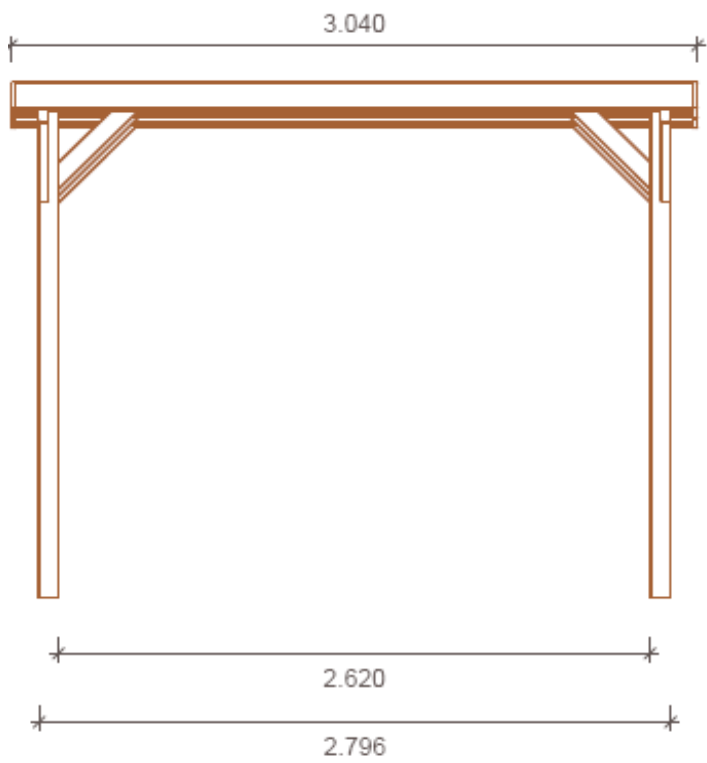

# MONTAGE - CARPORT 3x5 (9x9) PVC

- 1 90x90x2200 - 2 pcs
- 2 90x90x2170 - 2 pcs
- 3 90x90x2140 - 2 pcs
- 4 45x90x 2595 - 4 pcs

- 5 45x90x3000 - 7 pcs
- 6 45x90x500 - 18 pcs
- 7 20x120x3000 - 1 pcs
- 8 20x120x2600 - 4 pcs

- A 5x100 - 50 pcs  I x50pcs Vis Ø 5x100
- B 5x80 - 12 pcs  J x12pcs Vis Ø 5x80
- C 4x40 - 42 pcs  K x42pcs Vis Ø 4x40

# PCV

G- 4,5x35 - 112

304x512x233