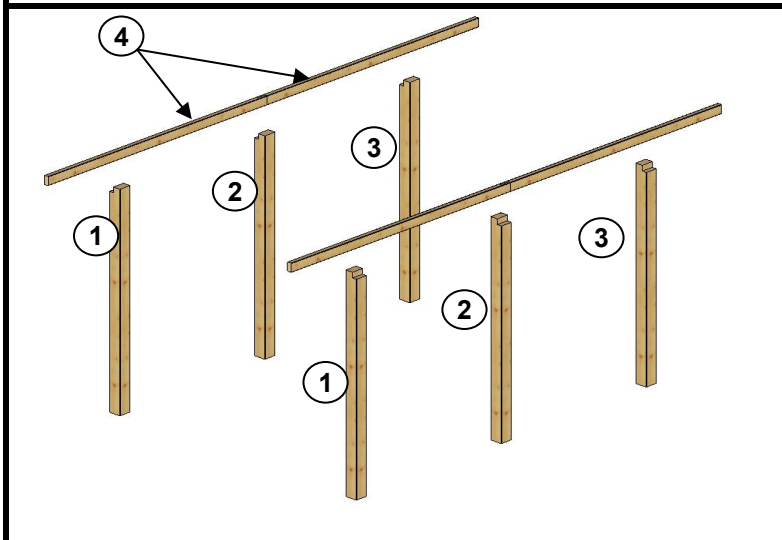

# MONTAGE - CARPORT 3x5 (9x9) PVC

- 1 90x90x2200 - 2 pcs
- 2 90x90x2170 - 2 pcs
- 3 90x90x2140 - 2 pcs
- 4 45x90x 2595 - 4 pcs

- 5 45x90x3000 - 7 pcs
- 6 45x90x500 - 18 pcs
- 7 20x120x3000 - 1 pcs
- 8 20x120x2600 - 4 pcs

- A 5x100 - 50 pcs  I x50pcs Vis Ø 5x100
- B 5x80 - 12 pcs  J x12pcs Vis Ø 5x80
- C 4x40 - 42 pcs  K x42pcs Vis Ø 4x40

# PCV

G- 4,5x35 - 112

304x512x233