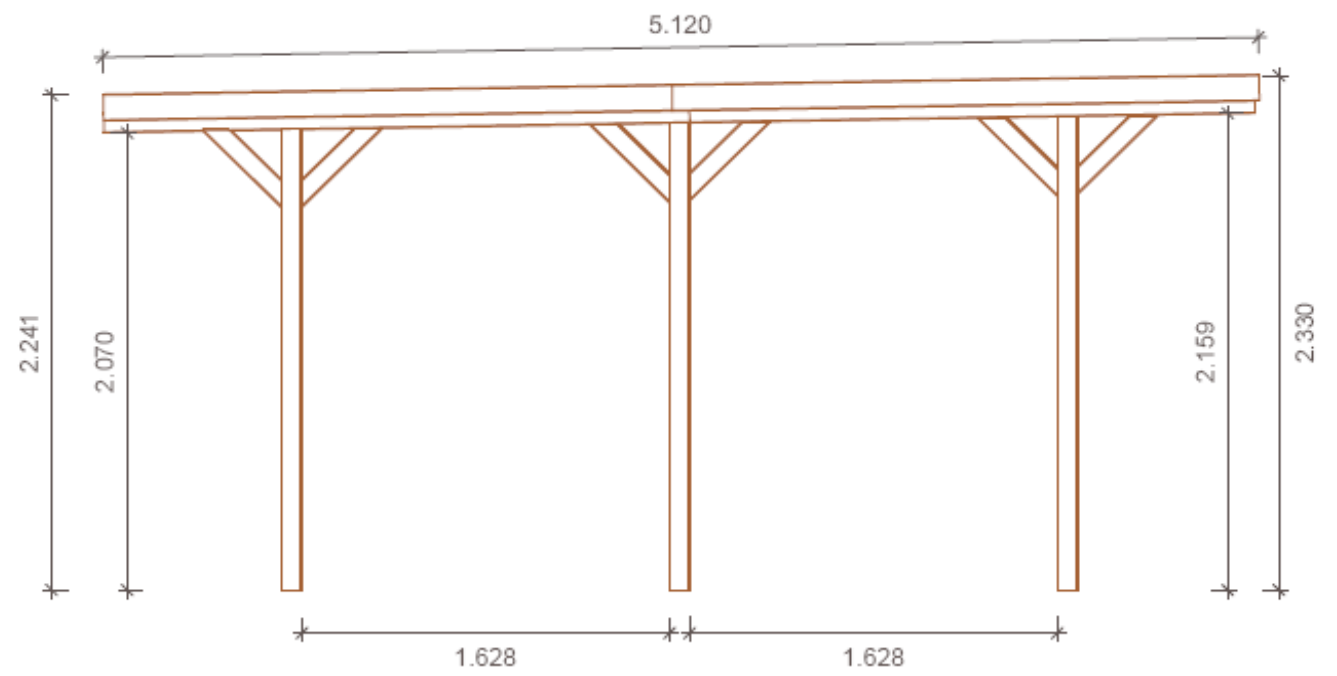

# MONTAGE - CARPORT 3x5 (9x9) PVC

- 1 90x90x2200 - 2 pcs
- 2 90x90x2170 - 2 pcs
- 3 90x90x2140 - 2 pcs
- 4 45x90x 2595 - 4 pcs

- 5 45x90x3000 - 7 pcs
- 6 45x90x500 - 18 pcs
- 7 20x120x3000 - 1 pcs
- 8 20x120x2600 - 4 pcs

- A 5x100 - 50 pcs  I x50pcs Vis Ø 5x100
- B 5x80 - 12 pcs  J x12pcs Vis Ø 5x80
- C 4x40 - 42 pcs  K x42pcs Vis Ø 4x40

# PCV

G- 4,5x35 - 112

304x512x233