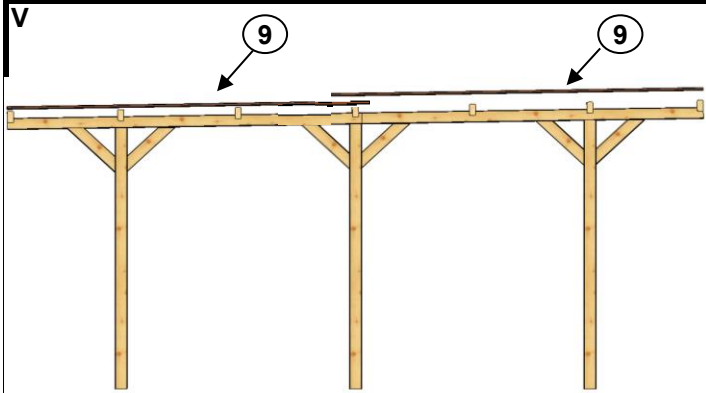

# MONTAGE - CARPORT 3x5 (9x9) PVC

- 1 90x90x2200 - 2 pcs
- 2 90x90x2170 - 2 pcs
- 3 90x90x2140 - 2 pcs
- 4 45x90x 2595 - 4 pcs

- 5 45x90x3000 - 7 pcs
- 6 45x90x500 - 18 pcs
- 7 20x120x3000 - 1 pcs
- 8 20x120x2600 - 4 pcs

- A 5x100 - 50 pcs  I x50pcs Vis Ø 5x100
- B 5x80 - 12 pcs  J x12pcs Vis Ø 5x80
- C 4x40 - 42 pcs  K x42pcs Vis Ø 4x40

# PCV

G- 4,5x35 - 112

304x512x233