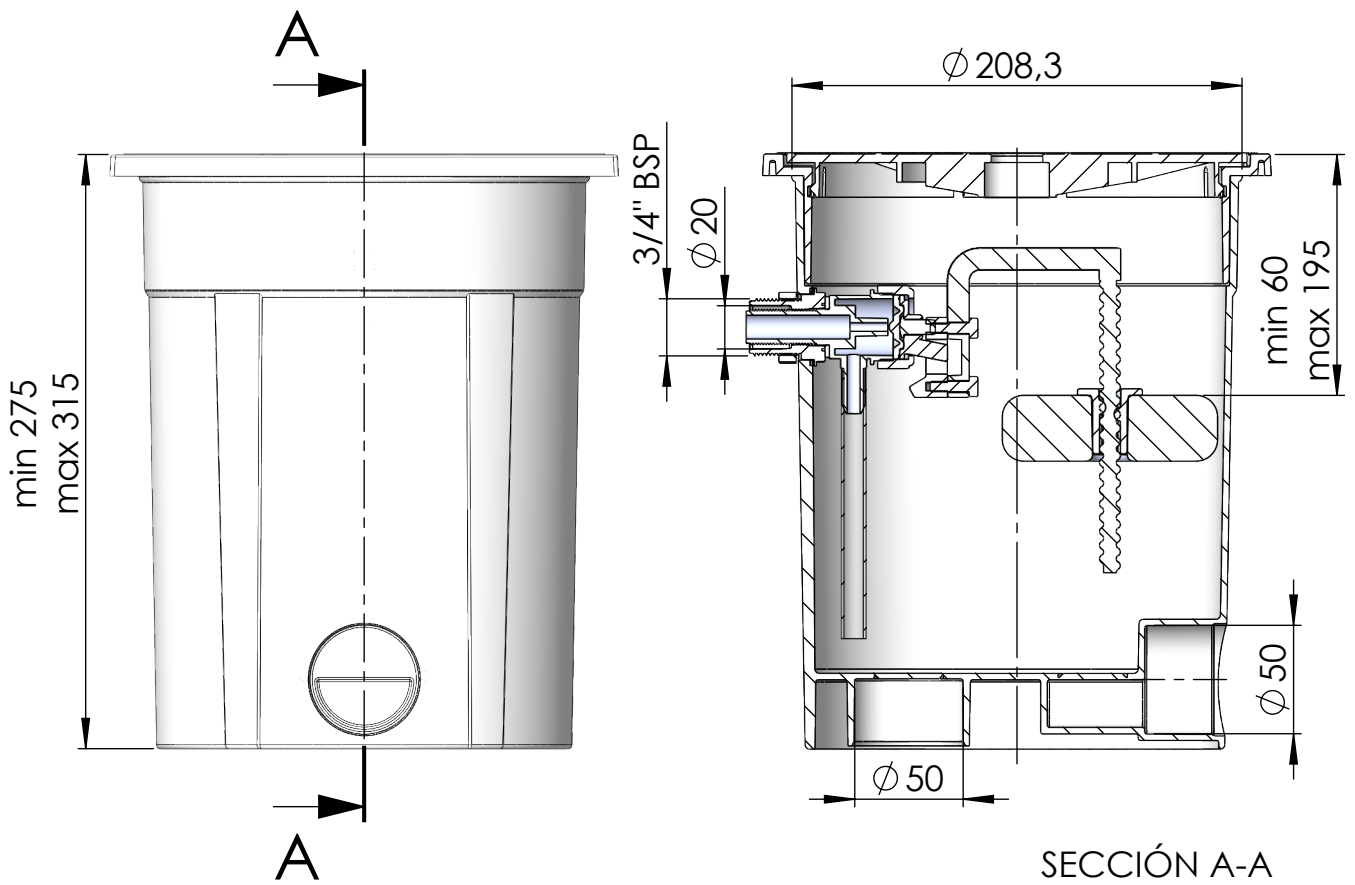

DIMENSIONES DIMENSIONS

Rev. 00
Año / Year: 2017
Pág./Page 1 / 1
ESP / ENG

CODIGO / CODE: **37137**
DESCRIPCION: **REGULADOR DE NIVELL EASY-LINE**
DESCRIPTION: **LEVEL REGULATOR EASY-LINE**

Nota: Unidades en mm
Note: Units in mm