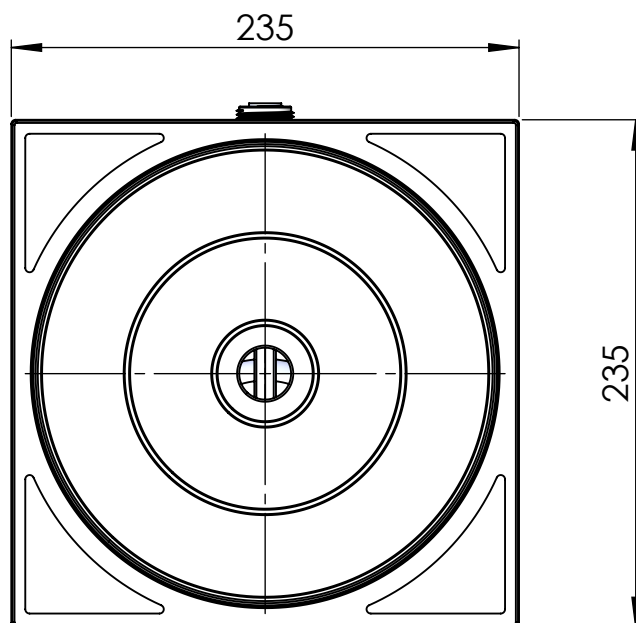

DIMENSIONES DIMENSIONS

Rev. 00
Año / Year: 2017
Pág./Page 1 / 1
ESP / ENG

CODIGO / CODE: **37137**
DESCRIPCION: **REGULADOR DE NIVELL EASY-LINE**
DESCRIPTION: **LEVEL REGULATOR EASY-LINE**

Nota: Unidades en mm
Note: Units in mm