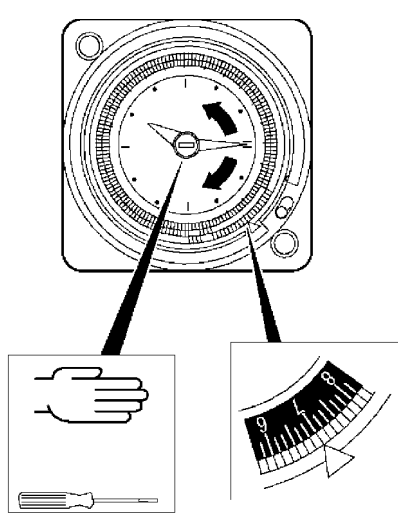

Jusqu'à 30ml = câble 3x1,5mm²
 Jusqu'à 50ml = câble 3x2,5mm²

ALIMENTATION 230V+T

CONTACT SEC LIBRE DE POTENTIAL EXEMPLE:13-14
 FILTRATION

Jusqu'à 30ml = câble 3x1,5mm²
 Jusqu'à 50ml = câble 3x2,5mm²

T
 N
 L
 SURPRESSEUR

Réglage du disjoncteur

Calibrer le disjoncteur en fonction de la puissance de la pompe

Réglage de l'heure

Réglage du temps de fonctionnement

DETENTE
 DSH
 230V
ASTRALPOOL