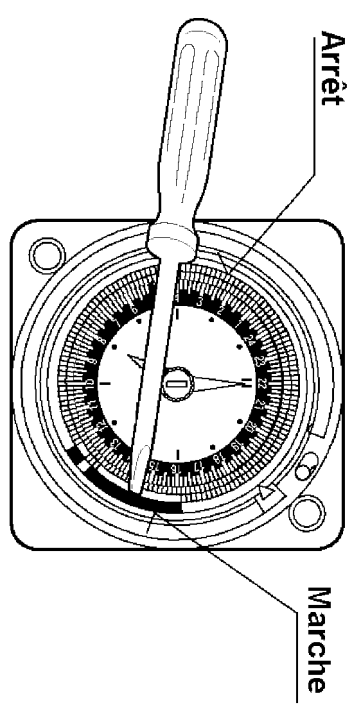

Jusqu'à 30ml = câble 3x1,5mm²
 Jusqu'à 50ml = câble 3x2,5mm²

ALIMENTATION 230V+T

CONTACT SEC LIBRE DE POTENTIAL EXEMPLE:13-14
 FILTRATION

Jusqu'à 30ml = câble 3x1,5mm²
 Jusqu'à 50ml = câble 3x2,5mm²

T
 N
 L
 SURPRESSEUR

Réglage du disjoncteur

Calibrer le disjoncteur en fonction de la puissance de la pompe

Réglage de l'heure

Réglage du temps de fonctionnement

DETENTE
 DSH
 230V
ASTRALPOOL