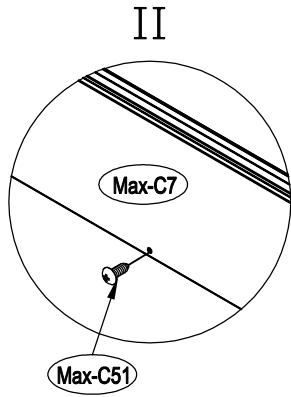

Store

1299_99541

1299_99541

Max-C7		1580mm	x1	1/1				
Max-C14		1580mm	x1	1/1				
Max-C11		607mm	x1	1/1				
Max-C11a		607mm	x1	1/1				
Max-C16		1636mm	x1	1/1				
Max-B8		585mm	x4	1/1				
Max-C15		1580mm	x1	1/1				
Max-C31			x1	1/1				
Max-13			x3	1/1				
Max-13a			x3	1/1				
Max-C29			x2	1/1				
Max-30			x1	1/1				
Max-C40		450-180-85N	x2	1/1				
Max-41			x2	1/1				
Max-42			x2	1/1				
S-P1			x2	1/1				
S-P2L			x1	1/1				
S-P2R			x1	1/1				
S-P5			x2	1/1				
Max-C51		st4x10	x27	1/1				
Max-C52		M5x8	x61	1/1				
Max-C53		M5x78	x3	1/1				
Max-C55		M4x8	x6	1/1				
Max-C56		M5x8	x4	1/1				

SAV.HABITATETJARDIN.COM

1.14m²

1

Max-C51 ⚙ x4

2

Max-C51 ⚙ x3 Max-C52 ⚙ x8

3

Max-C51 ⚙ x2 Max-C52 ⚙ x8