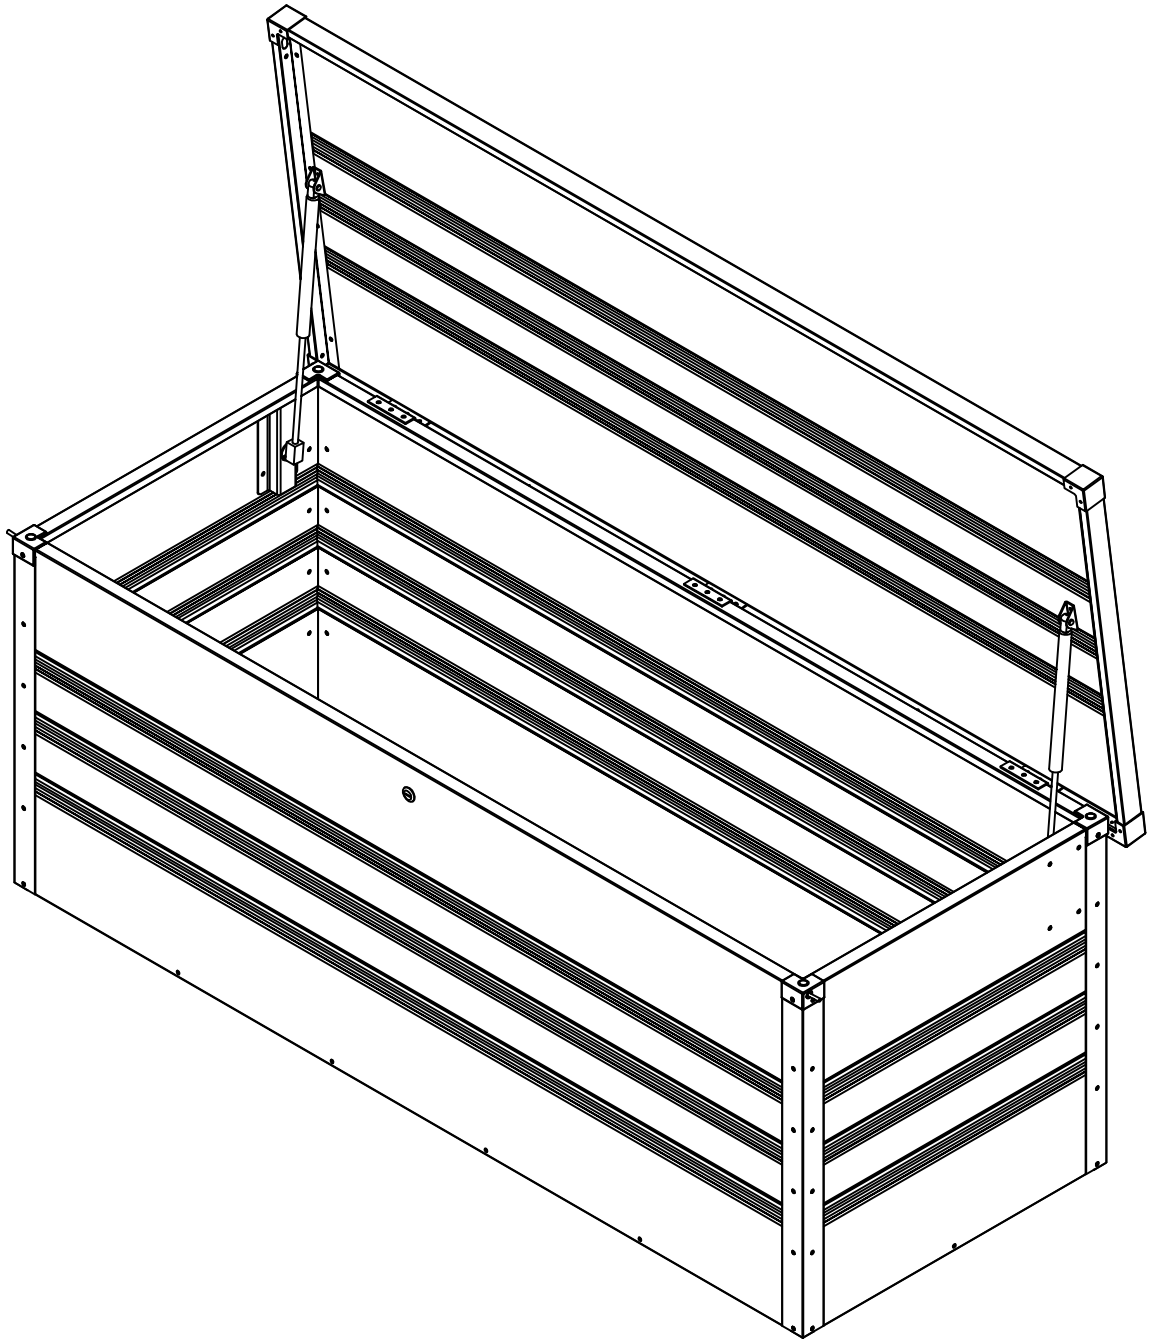

Store

1299_99541

1299_99541

Max-C7		1580mm	x1	1/1				
Max-C14		1580mm	x1	1/1				
Max-C11		607mm	x1	1/1				
Max-C11a		607mm	x1	1/1				
Max-C16		1636mm	x1	1/1				
Max-B8		585mm	x4	1/1				
Max-C15		1580mm	x1	1/1				
Max-C31			x1	1/1				
Max-13			x3	1/1				
Max-13a			x3	1/1				
Max-C29			x2	1/1				
Max-30			x1	1/1				
Max-C40		450-180-85N	x2	1/1				
Max-41			x2	1/1				
Max-42			x2	1/1				
S-P1			x2	1/1				
S-P2L			x1	1/1				
S-P2R			x1	1/1				
S-P5			x2	1/1				
Max-C51		st4x10	x27	1/1				
Max-C52		M5x8	x61	1/1				
Max-C53		M5x78	x3	1/1				
Max-C55		M4x8	x6	1/1				
Max-C56		M5x8	x4	1/1				

SAV.HABITATETJARDIN.COM

1.14m²

1

Max-C51 ⚙ x4

2

Max-C51 ⚙ x3 Max-C52 ⚙ x8

3

Max-C51 ⚙ x2 Max-C52 ⚙ x8