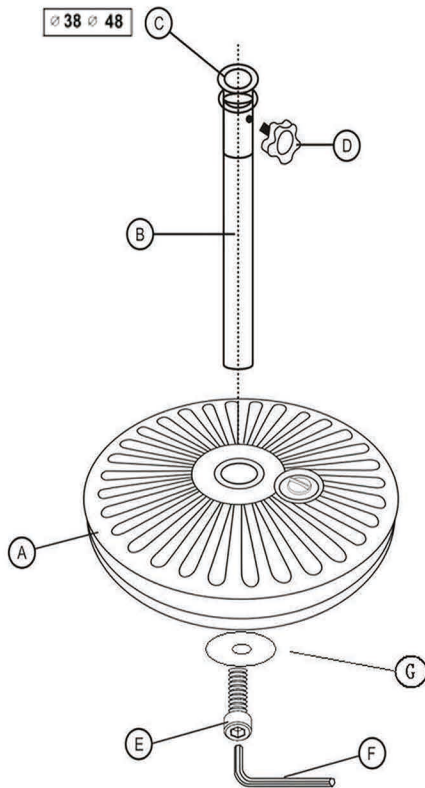

Dalles à lester

1378_100091

19.5KG

FR : SAV/INFORMATION /CONTACT

EN : AFTER-SALES SERVICE/INFORMATION/CONTACT

DE : REPARATUR-SERVICE UND ERSATZTEILE /INFORMATIONI

ES : SERVICIO POST-VENTA/INFORMACIÓN/CONTACTO