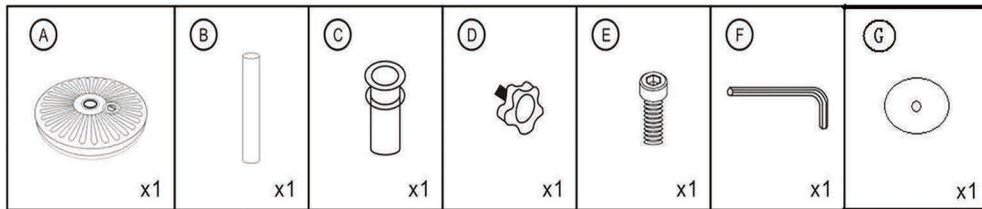

Dalles à lester

1378_100091

19.5KG

FR : SAV/INFORMATION /CONTACT

EN : AFTER-SALES SERVICE/INFORMATION/CONTACT

DE : REPARATUR-SERVICE UND ERSATZTEILE /INFORMATIONI

ES : SERVICIO POST-VENTA/INFORMACIÓN/CONTACTO